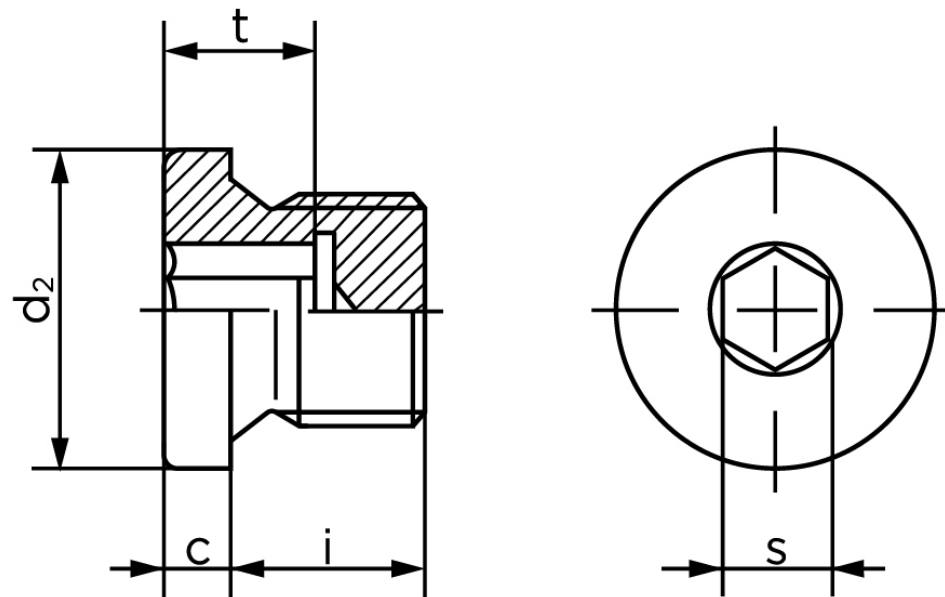

Gevindprop DIN 908 Ubehandlet Stål Med Cylindrisk Fingevind M26x1,5 (25 Stk)

SKU: 009085000260150

GTIN: 4043952143155

Norm	DIN 908
Dimensions	26
s	12
t _{min.}	9
d ₂	31
c	4
i	16

Bemærk disse data er vejledende, og informationerne skal anses som vejledende, Bolte.dk stiller ingen garanti eller kan stilles til ansvar for overstående datatabel. Er du i tvivl så kontakt os på 75154999.