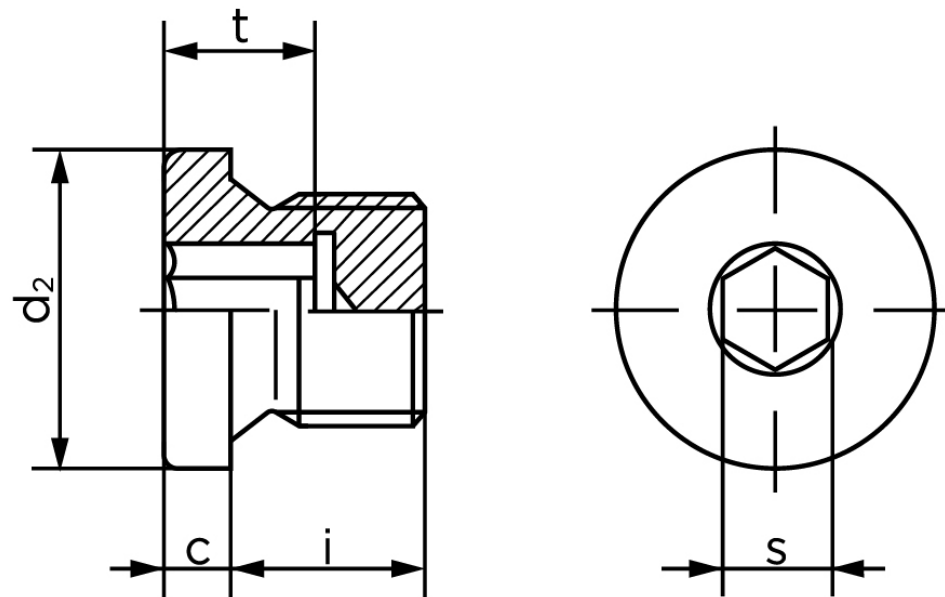

Gevindprop DIN 908 Ubehandlet Stål Med Cylindrisk Fingevind M27x2 (10 Stk)

SKU: 009085000270200

GTIN: 4043952143162

Norm	DIN 908
Dimensions	27
s	12
t _{min.}	9
d ₂	32
c	4
i	16

Bemærk disse data er vejledende, og informationerne skal anses som vejledende, Bolte.dk stiller ingen garanti eller kan stilles til ansvar for overstående datatabel. Er du i tvivl så kontakt os på 75154999.