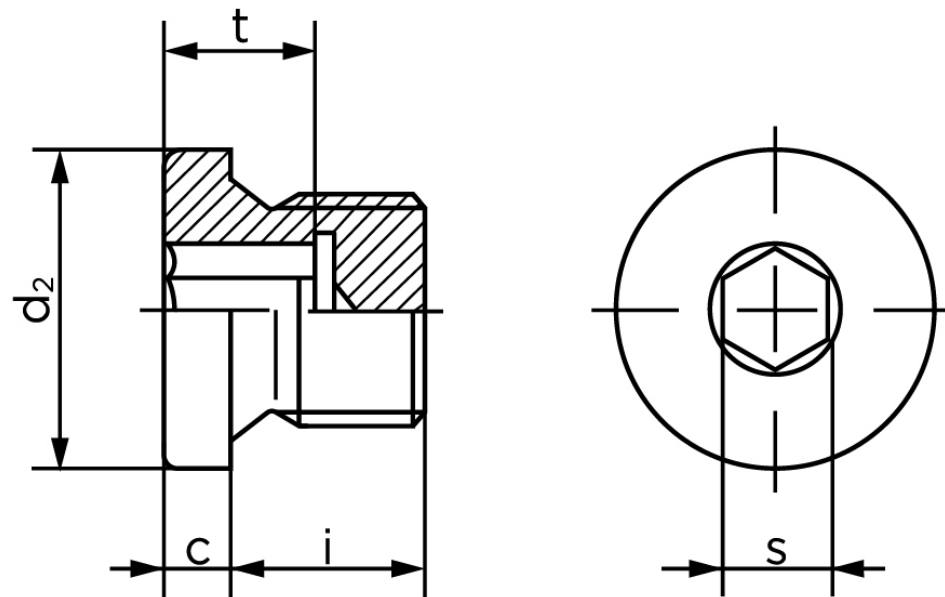

Gevindprop DIN 908 Ubehandlet Stål Med Cylindrisk Fingevind M30x2 (10 Stk)

SKU: 009085000300200

GTIN: 4043952143186

Norm	DIN 908
Dimensions	30
s	17
t _{min.}	9
d ₂	36
c	4
i	16

Bemærk disse data er vejledende, og informationerne skal anses som vejledende, Bolte.dk stiller ingen garanti eller kan stilles til ansvar for overstående datatabel. Er du i tvivl så kontakt os på 75154999.