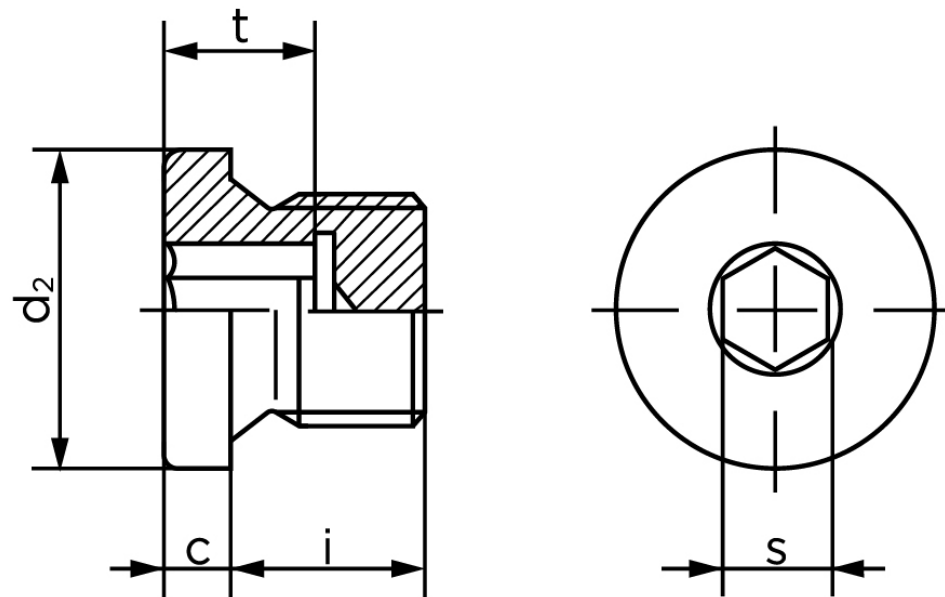

# BOLTE

KVALITETSSKRUER OG -BOLTE PÅ NETTET

## Gevindprop DIN 908 Elforzinket Stål Med Cylindrisk Fingevind M30x1,5 (10 Stk)

SKU: 009085100300150

GTIN: 4043952143537

Norm	DIN 908
Dimensions	30
s	17
t <sub>min.</sub>	9
d <sub>2</sub>	36
c	4
i	16

Bemærk disse data er vejledende, og informationerne skal anses som vejledende, Bolte.dk stiller ingen garanti eller kan stilles til ansvar for overstående datatabel. Er du i tvivl så kontakt os på 75154999.