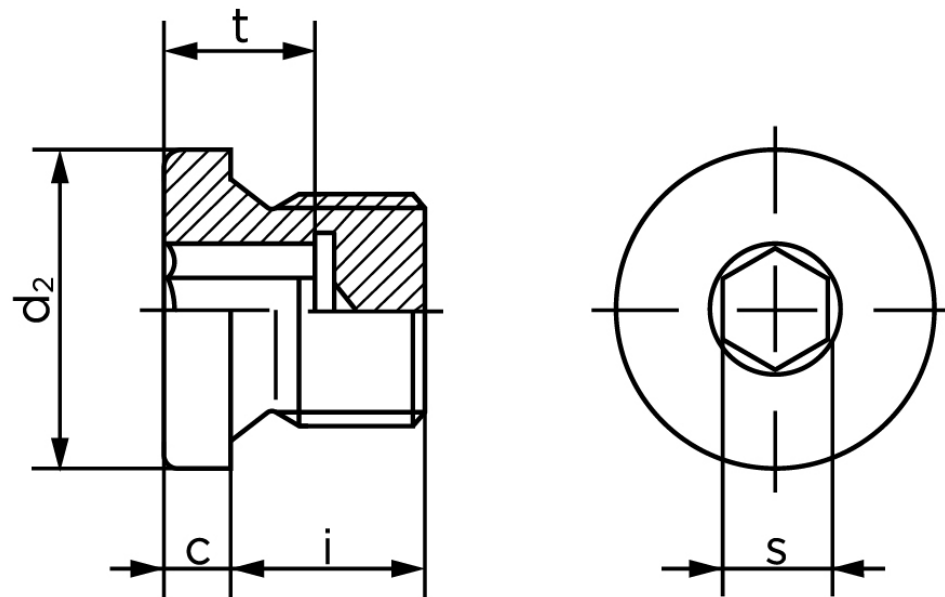

BOLTE

KVALITETSSKRUER OG -BOLTE PÅ NETTET

Gevindprop DIN 908 Rustfri-Syrefast A4 Med Cylindrisk Fingevind M30x1,5 (50 Stk)

SKU: 009089400300150

GTIN: 4043952143803

Norm	DIN 908
Dimensions	30
s	17
t_{min.}	9
d₂	36
c	4
i	16

Bemærk disse data er vejledende, og informationerne skal anses som vejledende, Bolte.dk stiller ingen garanti eller kan stilles til ansvar for overstående datatabel. Er du i tvivl så kontakt os på 75154999.

Vil du vide mere om dette produkt

Forespørg pris her