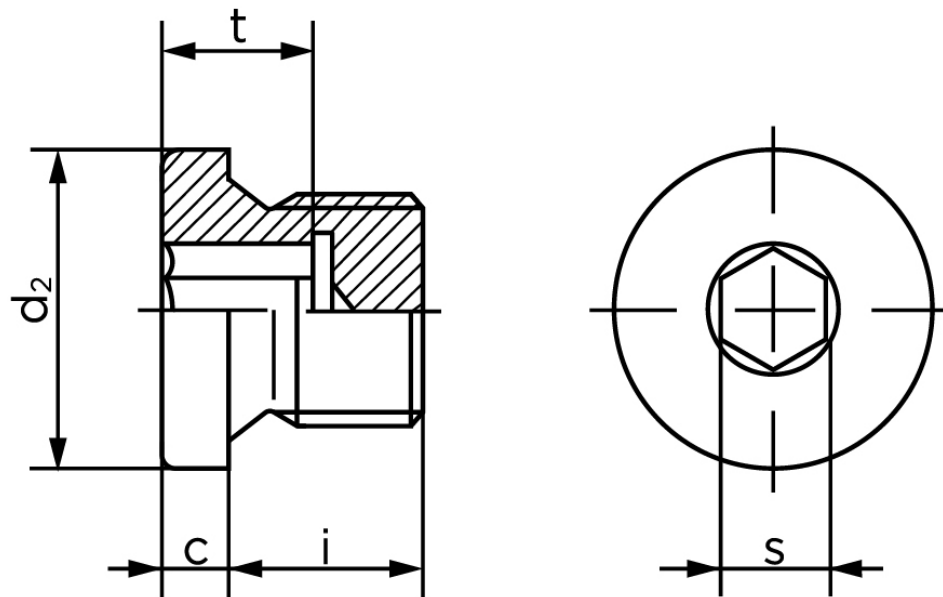

Gevindprop DIN 908 Rustfri-Syrefast A4 Med Cylindrisk Fingevind M30x2 (50 Stk)

SKU: 009089400300200

GTIN: 4043952742921

Norm	DIN 908
Dimensions	30
s	17
t _{min.}	9
d ₂	36
c	4
i	16

Bemærk disse data er vejledende, og informationerne skal anses som vejledende, Bolte.dk stiller ingen garanti eller kan stilles til ansvar for overstående datatabel. Er du i tvivl så kontakt os på 75154999.