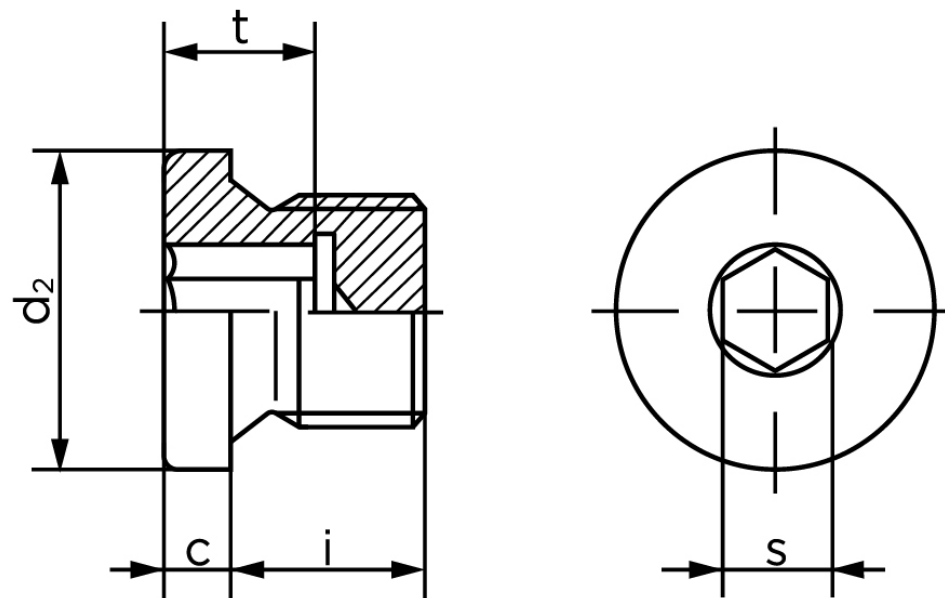

Gevindprop DIN 908 Ubehandlet Stål Med Cylindrisk Fingevind M36x1,5 (10 Stk)

SKU: 009085000360150

GTIN: 4043952143209

Norm	DIN 908
Dimensions	36
s	19
t _{min.}	10,5
d ₂	42
c	5
i	16

Bemærk disse data er vejledende, og informationerne skal anses som vejledende, Bolte.dk stiller ingen garanti eller kan stilles til ansvar for overstående datatabel. Er du i tvivl så kontakt os på 75154999.