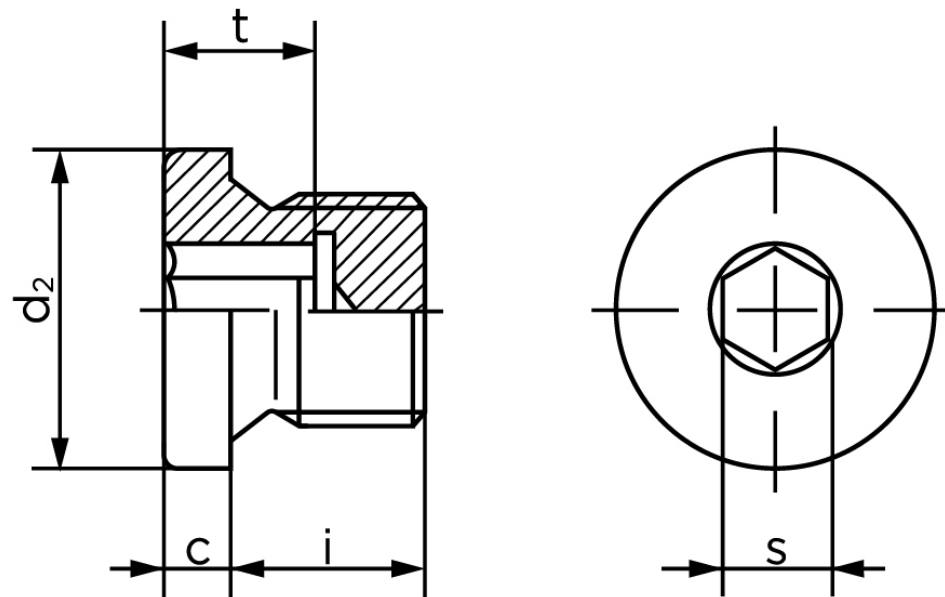

Gevindprop DIN 908 Ubehandlet Stål Med Cylindrisk Fingevind M36x2 (10 Stk)

SKU: 009085000360200

GTIN: 4043952143216

Norm	DIN 908
Dimensions	36
s	19
t _{min.}	10,5
d ₂	42
c	5
i	16

Bemærk disse data er vejledende, og informationerne skal anses som vejledende, Bolte.dk stiller ingen garanti eller kan stilles til ansvar for overstående datatabel. Er du i tvivl så kontakt os på 75154999.