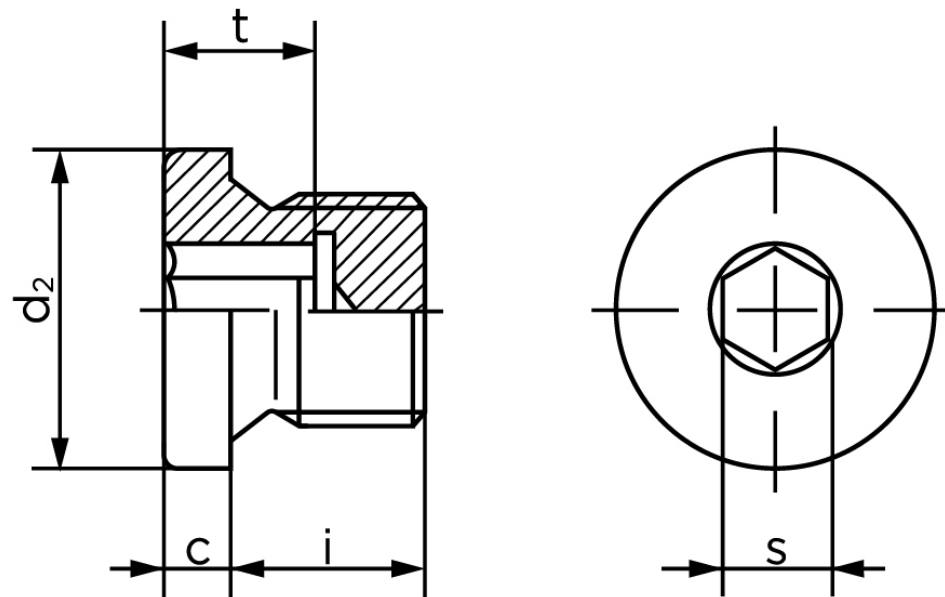

Gevindprop DIN 908 Elforzinket Stål Med Cylindrisk Fingevind M36x1,5 (10 Stk)

SKU: 009085100360150

GTIN: 4043952143544

Norm	DIN 908
Dimensions	36
s	19
t _{min.}	10,5
d ₂	42
c	5
i	16

Bemærk disse data er vejledende, og informationerne skal anses som vejledende, Bolte.dk stiller ingen garanti eller kan stilles til ansvar for overstående datatabel. Er du i tvivl så kontakt os på 75154999.