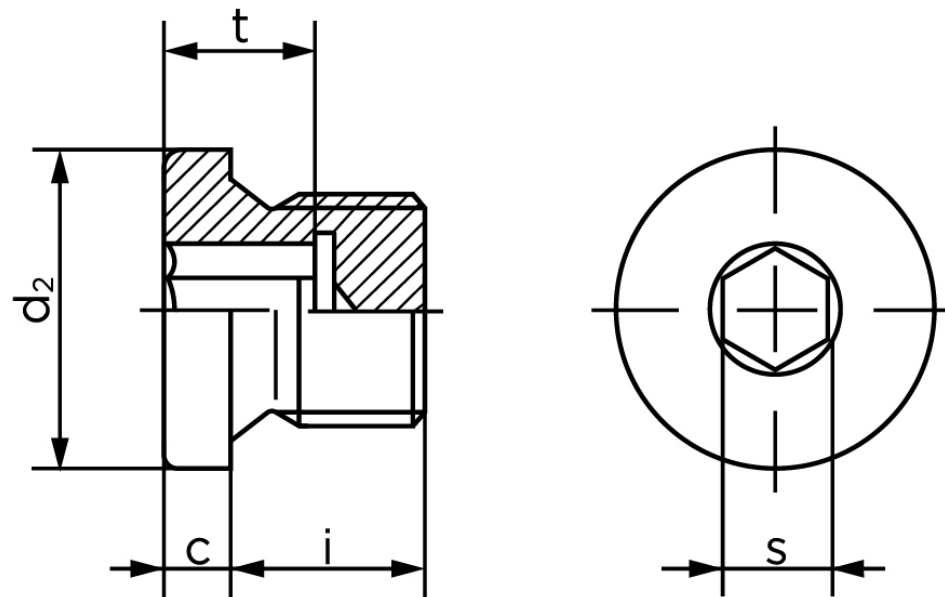

Gevindprop DIN 908 Elforzinket Stål Med Cylindrisk Fingevind M38x1,5 (10 Stk)

SKU: 009085100380150

GTIN: 4043952143551

Norm	DIN 908
Dimensions	38
s	19
t _{min.}	10,5
d ₂	42
c	5
i	16

Bemærk disse data er vejledende, og informationerne skal anses som vejledende, Bolte.dk stiller ingen garanti eller kan stilles til ansvar for overstående datatabel. Er du i tvivl så kontakt os på 75154999.