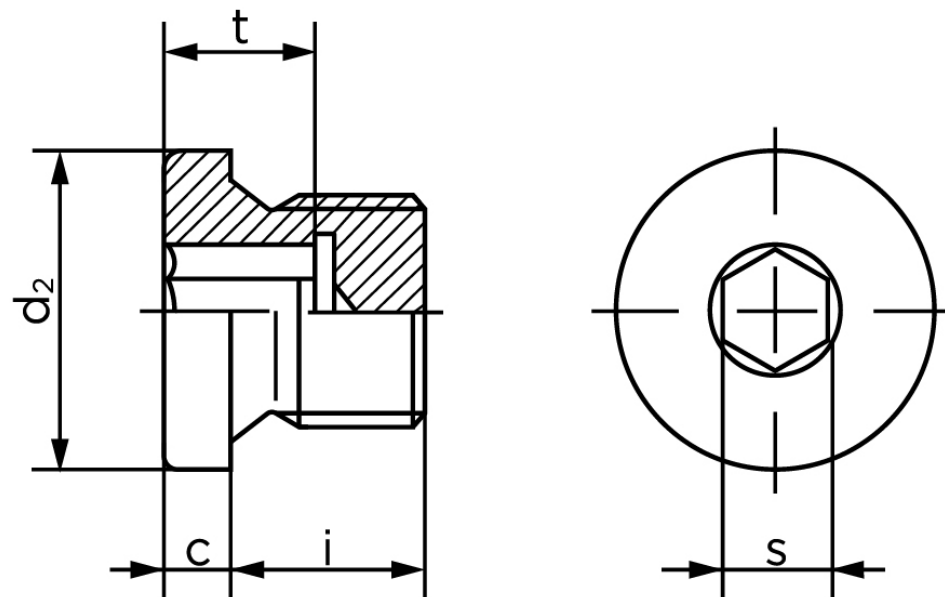

## Gevindprop DIN 908 Elforzinket Stål Med Cylindrisk Fingevind M42x1,5 (5 Stk)

SKU: 009085100420150

GTIN: 4043952143568

Norm	DIN 908
Dimensions	42
s	22
t <sub>min.</sub>	10,5
d <sub>2</sub>	49
c	5
i	16

Bemærk disse data er vejledende, og informationerne skal anses som vejledende, Bolte.dk stiller ingen garanti eller kan stilles til ansvar for overstående datatabel. Er du i tvivl så kontakt os på 75154999.