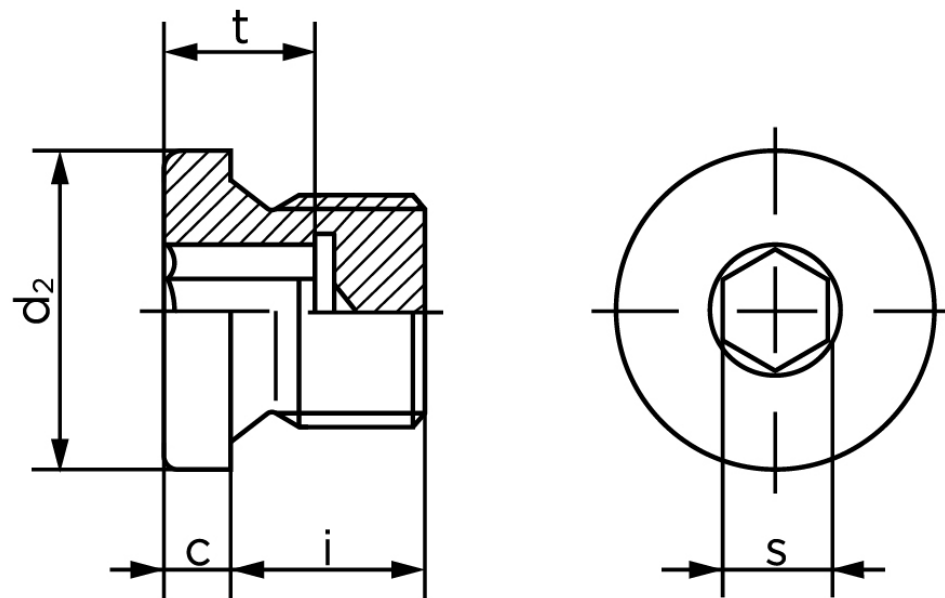

Gevindprop DIN 908 Ubehandlet Stål Med Cylindrisk Fingevind M52x1,5 (1 Stk)

SKU: 009085000520150

GTIN: 4043952143261

Norm	DIN 908
Dimensions	52
s	24/32*
t_{min.}	10,5
d₂	60/64*
c	5
i	16
Bemærkning	*M52X1,5 / M52X2

Bemærk disse data er vejledende, og informationerne skal anses som vejledende, Bolte.dk stiller ingen garanti eller kan stilles til ansvar for overstående datatabel. Er du i tvivl så kontakt os på 75154999.

Vil du vide mere om dette produkt

Forespørg pris her