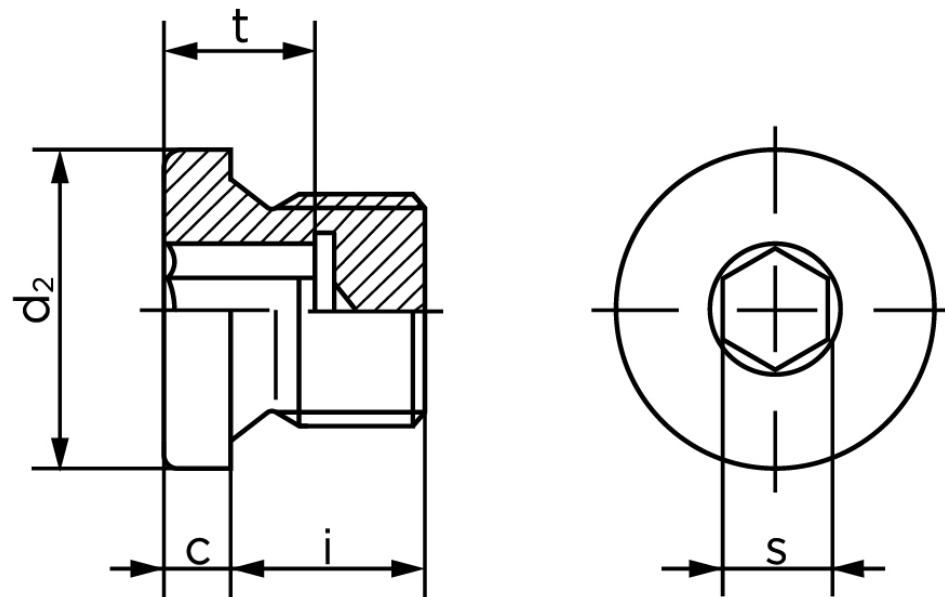

Gevindprop DIN 908 Ubehandlet Stål Med Cylindrisk Fingevind M56x2 (1 Stk)

SKU: 009085000560200

GTIN: 4043952143285

Norm	DIN 908
Dimensions	56
s	32
t_{min.}	14
d₂	72
c	5
i	20

Bemærk disse data er vejledende, og informationerne skal anses som vejledende, Bolte.dk stiller ingen garanti eller kan stilles til ansvar for overstående datatabel. Er du i tvivl så kontakt os på 75154999.

Vil du vide mere om dette produkt

Forespørg pris her