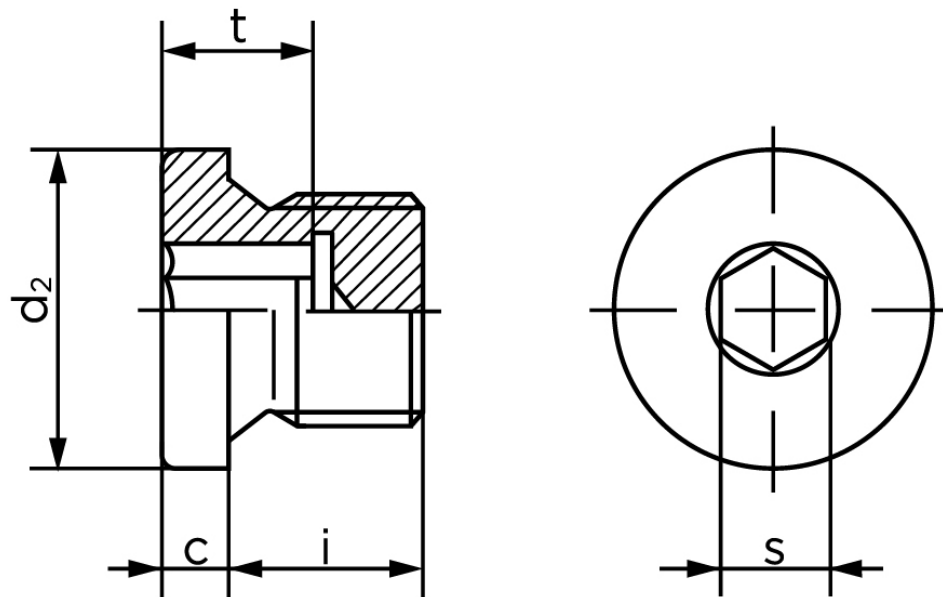

Gevindprop DIN 908 Ubehandlet Stål Med Cylindrisk Fingevind M64x2 (1 Stk)

SKU: 009085000640200

GTIN: 4043952143292

Norm	DIN 908
Dimensions	64
s	32
t _{min.}	14
d ₂	72
c	5
i	20

Bemærk disse data er vejledende, og informationerne skal anses som vejledende, Bolte.dk stiller ingen garanti eller kan stilles til ansvar for overstående datatabel. Er du i tvivl så kontakt os på 75154999.