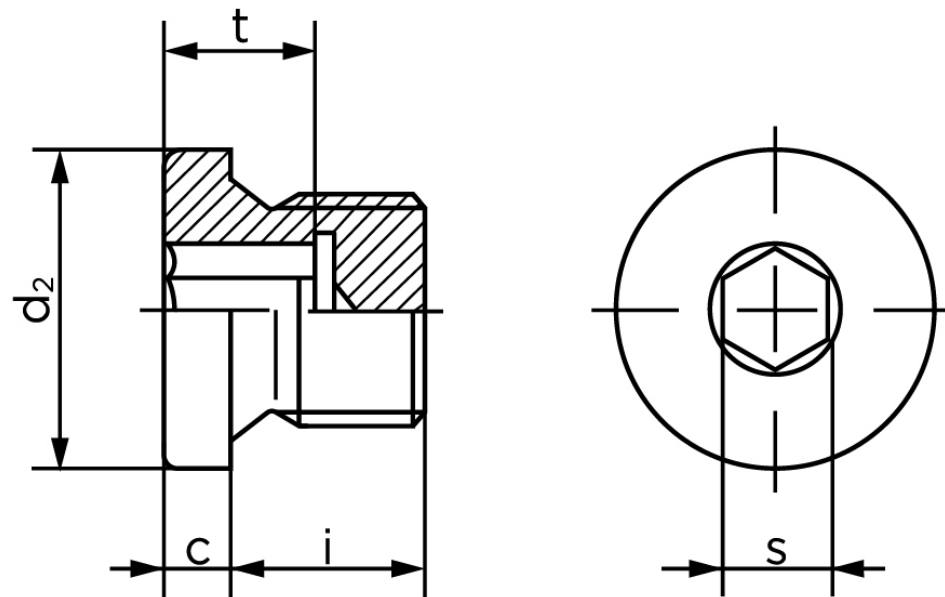

## Gevindprop DIN 908 Ubehandlet Stål Med Cylindrisk Fingevind M8x1 (100 Stk)

SKU: 009085000080100

GTIN: 4043952143063

Norm	DIN 908
Dimensions	8
s	5
t <sub>min.</sub>	2,4
d <sub>2</sub>	12
c	3
i	8

Bemærk disse data er vejledende, og informationerne skal anses som vejledende, Bolte.dk stiller ingen garanti eller kan stilles til ansvar for overstående datatabel. Er du i tvivl så kontakt os på 75154999.