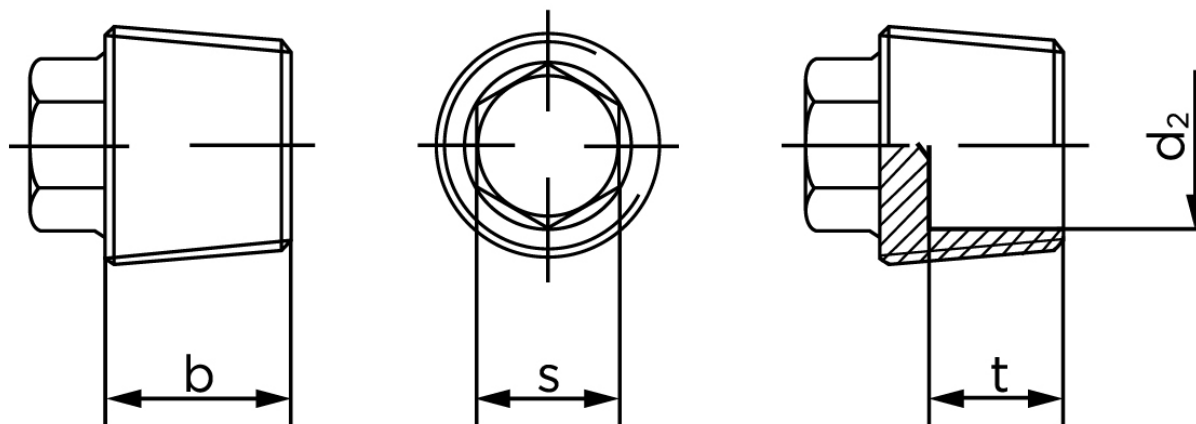

## Rørprop DIN 909 Ubehandlet Stål Med Konisk Fingevind M24x1,5 (25 Stk)

SKU: 009095000240150

GTIN: 4043952143971

Norm	DIN 909
Dimensions	24
b*	12
d <sub>2</sub>	16
s	17
t	7

Bemærk disse data er vejledende, og informationerne skal anses som vejledende, Bolte.dk stiller ingen garanti eller kan stilles til ansvar for overstående datatabel. Er du i tvivl så kontakt os på 75154999.