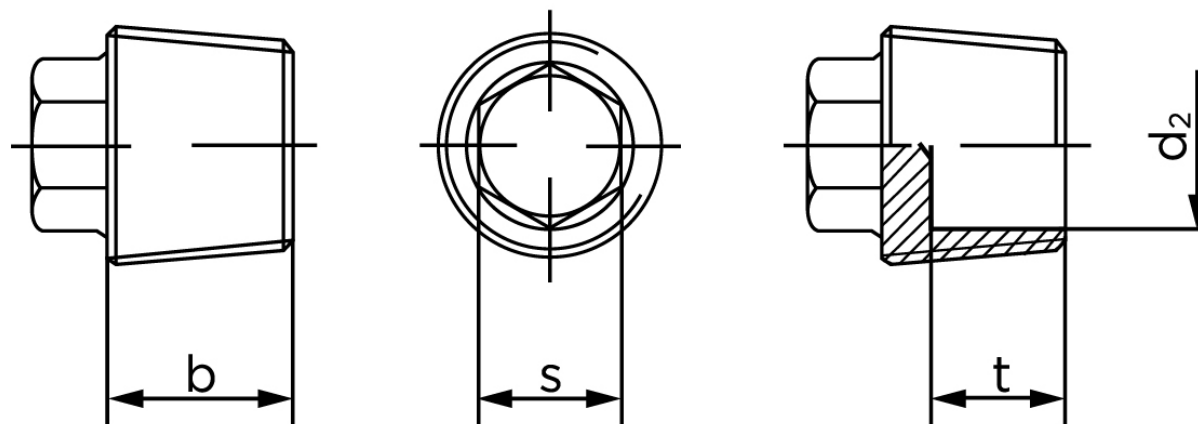

## Rørprop DIN 909 Ubehandlet Stål Med Konisk Fingevind M30x1,5 (10 Stk)

SKU: 009095000300150

GTIN: 4043952144008

Norm	DIN 909
Dimensions	30
b*	12
d <sub>2</sub>	20
s	19
t	7

Bemærk disse data er vejledende, og informationerne skal anses som vejledende, Bolte.dk stiller ingen garanti eller kan stilles til ansvar for overstående datatabel. Er du i tvivl så kontakt os på 75154999.