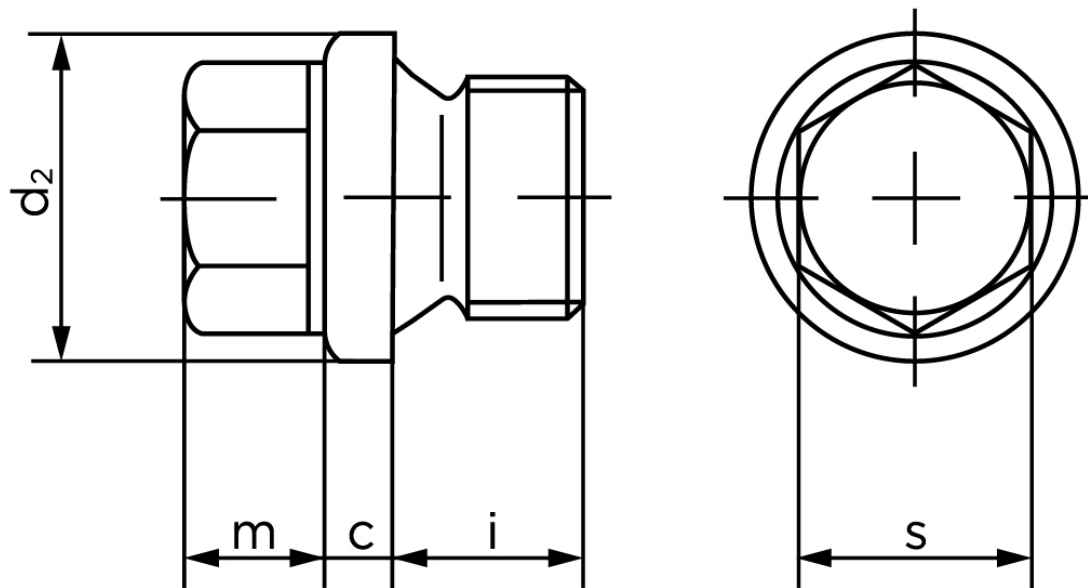

Cylindrisk Rørprop DIN 910 Messing Med Rørgvind G (BSPP) 1/2 A (50 Stk)

SKU: 009107040500000

GTIN: 4043952144862

Norm	DIN 910
Dimensions	G (BSPP) 1/2
c	4
d ₂	26
m	8
s	19
i	14

Bemærk disse data er vejledende, og informationerne skal anses som vejledende, Bolte.dk stiller ingen garanti eller kan stilles til ansvar for overstående datatabel. Er du i tvivl så kontakt os på 75154999.