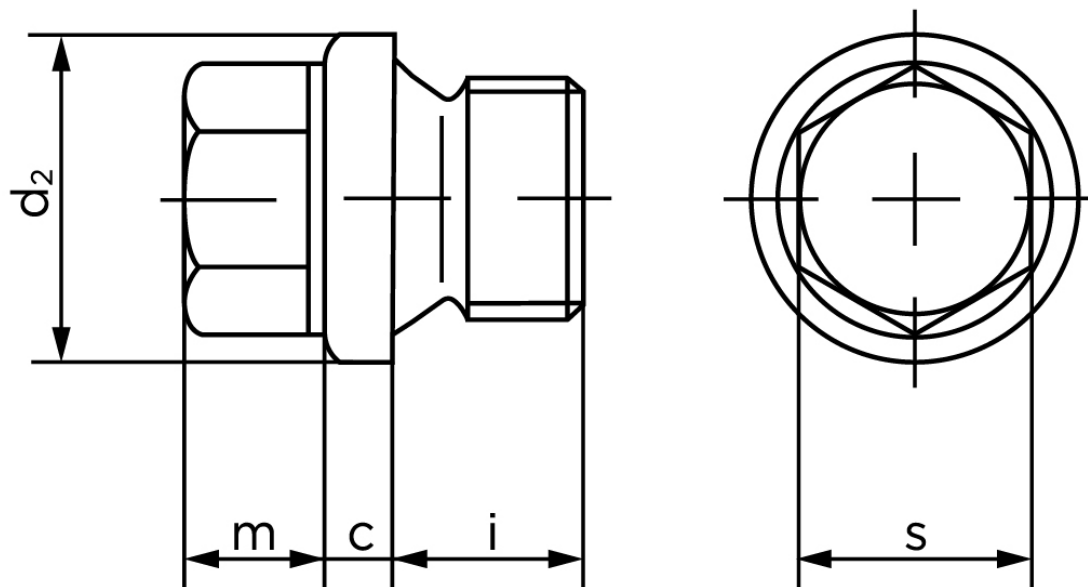

Cylindrisk Rørprop DIN 910 Rustfri-Syrefast A4 Med Rørgvind G (BSPP) 1/2 A (1 Stk)

SKU: 009109440500000

GTIN: 4043952145067

Norm	DIN 910
Dimensions	G (BSPP) 1/2
c	4
d ₂	26
m	8
s	19
i	14

Bemærk disse data er vejledende, og informationerne skal anses som vejledende, Bolte.dk stiller ingen garanti eller kan stilles til ansvar for overstående datatabel. Er du i tvivl så kontakt os på 75154999.