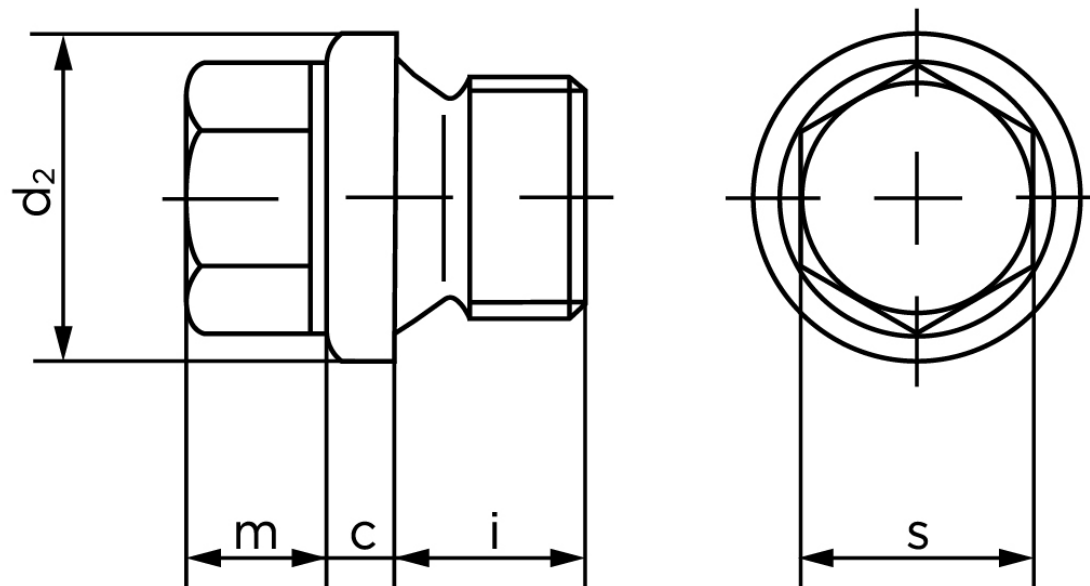

Cylindrisk Rørprop DIN 910 Inkl. Ventilation, Rørgvind G (BSPP) 1/2 A (1 Stk)

SKU: 009109540500000

GTIN: 4043952145159

Norm	DIN 910
Dimensions	G (BSPP) 1/2
c	4
d ₂	26
m	8
s	19
i	14

Bemærk disse data er vejledende, og informationerne skal anses som vejledende, Bolte.dk stiller ingen garanti eller kan stilles til ansvar for overstående datatabel. Er du i tvivl så kontakt os på 75154999.