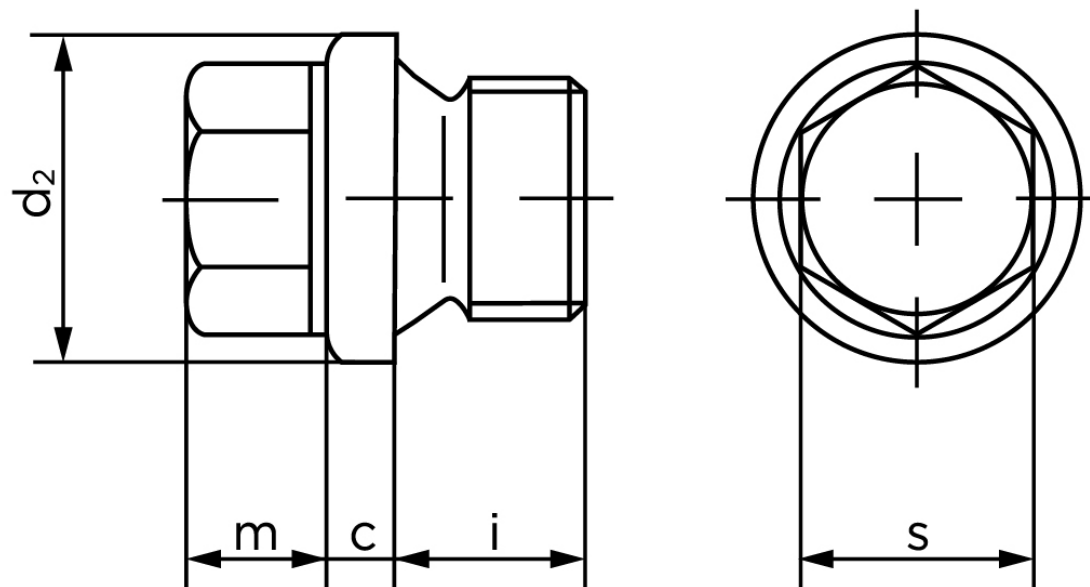

Cylindrisk Rørprop DIN 910 Rustfri-Syrefast A4 Med Rørgvind G (BSPP) 1/8 A (10 Stk)

SKU: 009109440125000

GTIN: 4043952145036

Norm	DIN 910
Dimensions	G (BSPP) 1/8
c	3
d ₂	14
m	6
s	10
i	8

Bemærk disse data er vejledende, og informationerne skal anses som vejledende, Bolte.dk stiller ingen garanti eller kan stilles til ansvar for overstående datatabel. Er du i tvivl så kontakt os på 75154999.