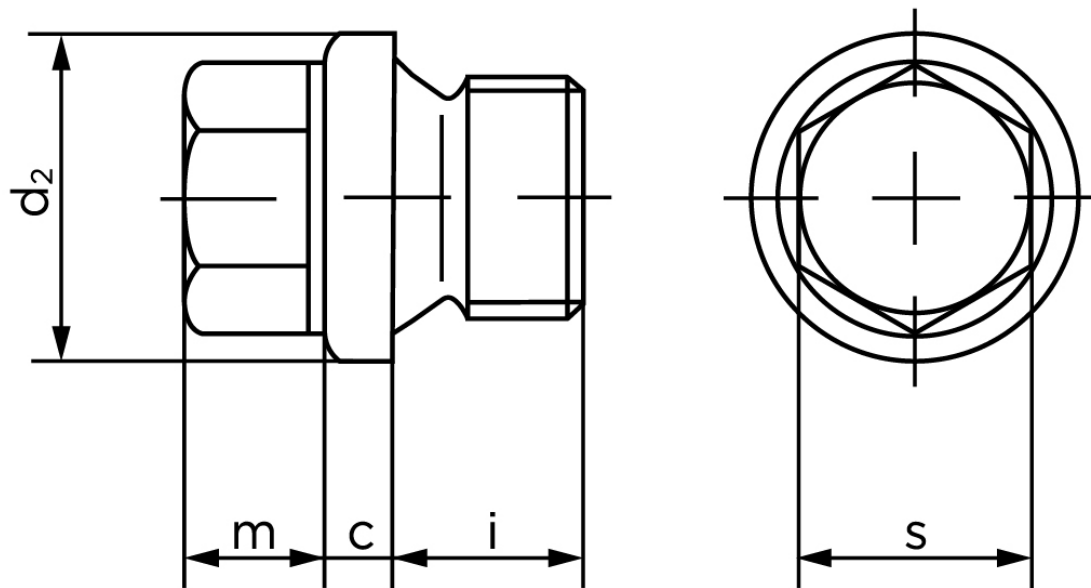

Cylindrisk Rørprop DIN 910 Inkl. Ventilation, Rørgvind G (BSPP) 1 A (1 Stk)

SKU: 009109541000000

GTIN: 4043952145173

Norm	DIN 910
Dimensions	G (BSPP) 1
c	5
d ₂	39
m	11
s	27
i	16

Bemærk disse data er vejledende, og informationerne skal anses som vejledende, Bolte.dk stiller ingen garanti eller kan stilles til ansvar for overstående datatabel. Er du i tvivl så kontakt os på 75154999.