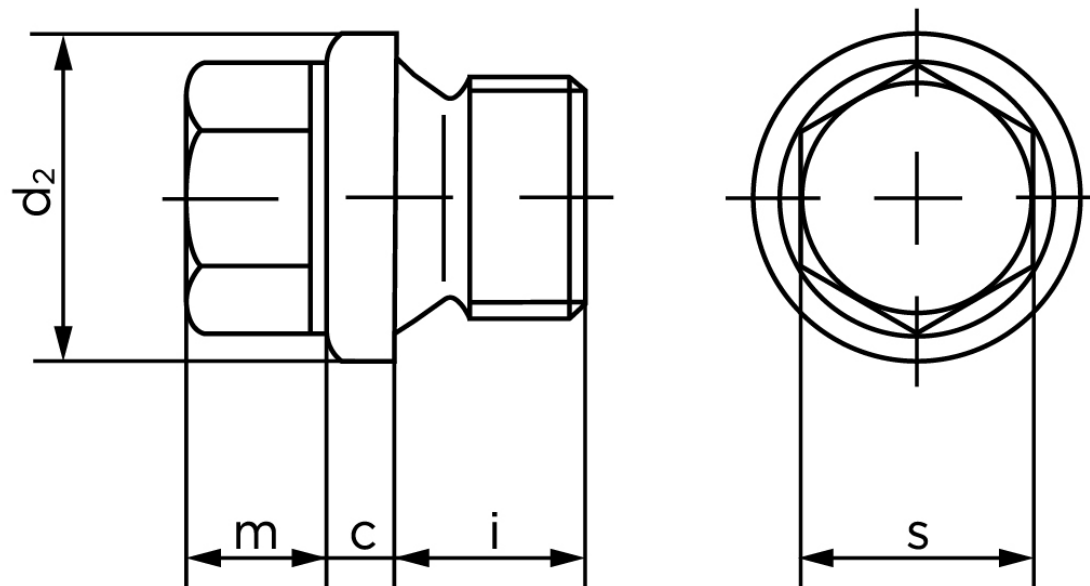

## Cylindrisk Rørprop DIN 910 Ubehandlet Stål Med Røgevind G (BSPP) 1 1/2 A (1 Stk)

SKU: 009105041500000

GTIN: 4043952144473

Norm	
Dimensions	
c	
d <sub>2</sub>	
m	
s	
i	
Bemærkning	
Bemærk disse data er vejledende, og informationerne skal anses som vejledende, Bolte.dk stiller ingen garanti eller kan stilles til ansvar for overstående datatabel. Er du i tvivl så kontakt os på 75154999.	