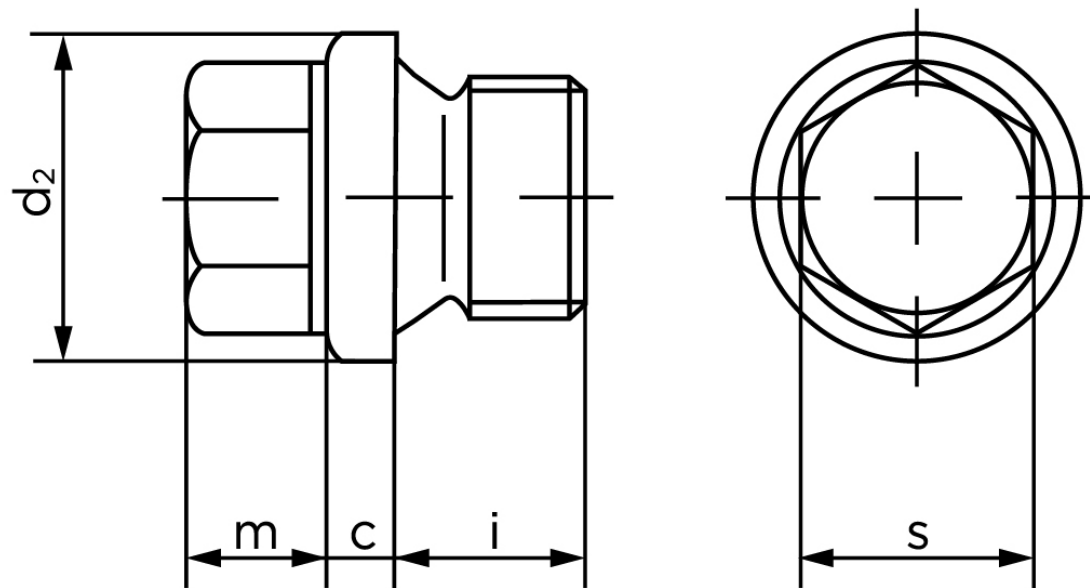

Cylindrisk Rørprop DIN 910 Messing Med Rørgvind G (BSPP) 1 1/2 A (1 Stk)

SKU: 009107041500000

GTIN: 4043952144916

Norm	
Dimensions	
c	
d ₂	
m	
s	
i	
Bemærkning	
Bemærk disse data er vejledende, og informationerne skal anses som vejledende, Bolte.dk stiller ingen garanti eller kan stilles til ansvar for overstående datatabel. Er du i tvivl så kontakt os på 75154999.	