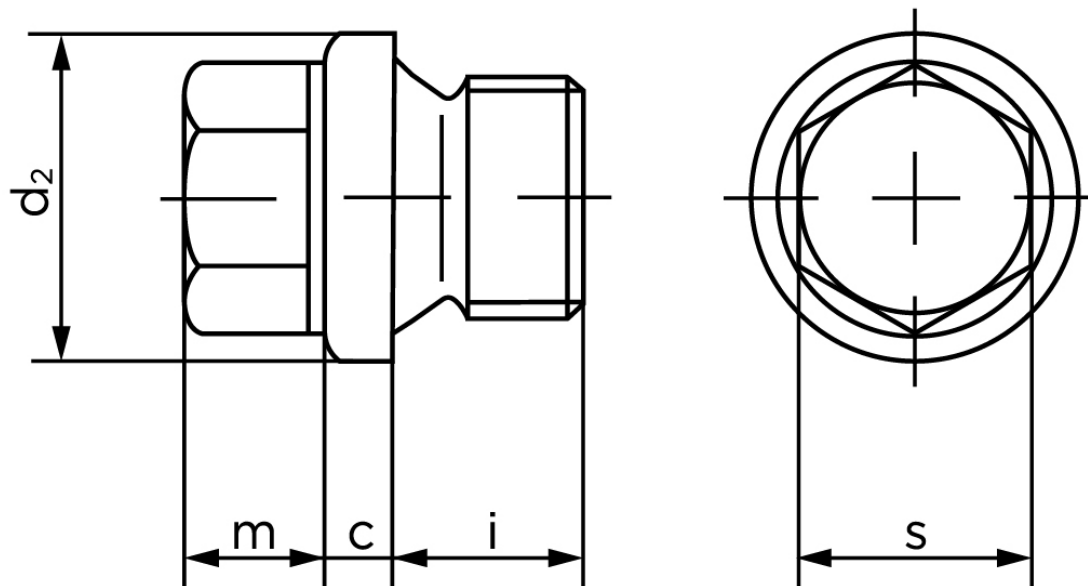

Cylindrisk Rørprop DIN 910 Ubehandlet Stål Med Rørgvind G (BSPP) 1 1/4 A (1 Stk)

SKU: 009105041250000

GTIN: 4043952144466

Norm	DIN 910
Dimensions	G (BSPP) 1 1/4
c	5
d ₂	49
m	12
s	30
i	16

Bemærk disse data er vejledende, og informationerne skal anses som vejledende, Bolte.dk stiller ingen garanti eller kan stilles til ansvar for overstående datatabel. Er du i tvivl så kontakt os på 75154999.