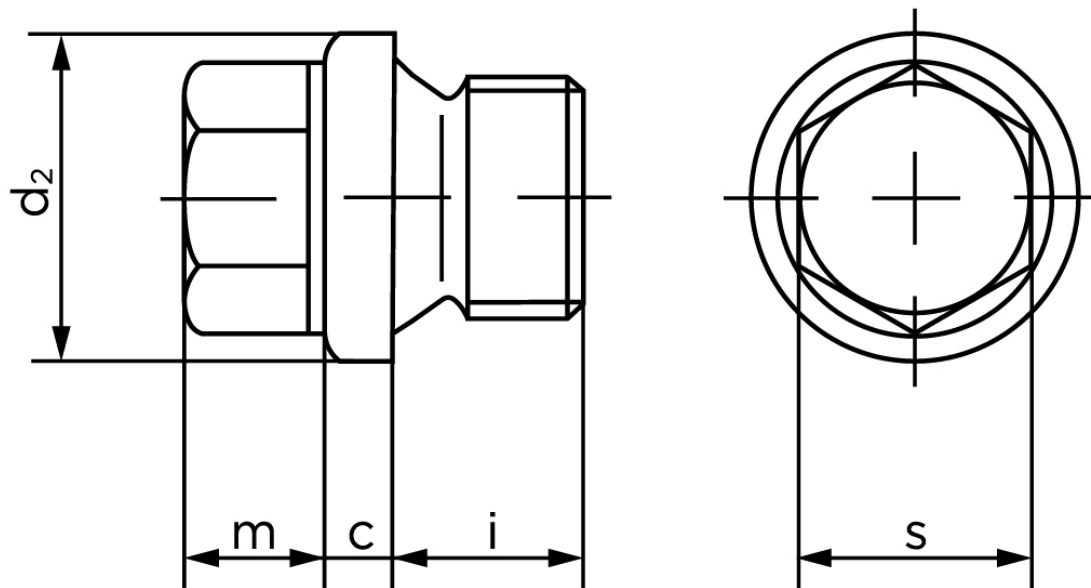

Cylindrisk Rørprop DIN 910 Messing Med Rørgvind G (BSPP) 1 1/4 A (1 Stk)

SKU: 009107041250000

GTIN: 4043952144909

Norm	DIN 910
Dimensions	G (BSPP) 1 1/4
c	5
d ₂	49
m	12
s	30
i	16

Bemærk disse data er vejledende, og informationerne skal anses som vejledende, Bolte.dk stiller ingen garanti eller kan stilles til ansvar for overstående datatabel. Er du i tvivl så kontakt os på 75154999.