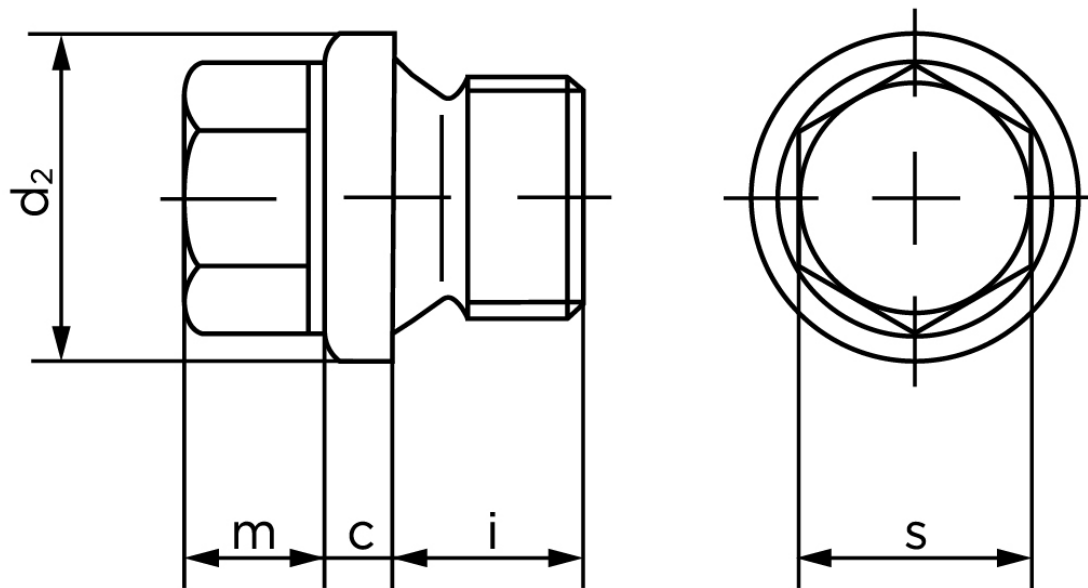

Cylindrisk Rørprop DIN 910 Rustfri-Syrefast A4 Med Rørgvind G (BSPP) 1 1/4 A (1 Stk)

SKU: 009109441250000

GTIN: 4043952145104

Norm	DIN 910
Dimensions	G (BSPP) 1 1/4
c	5
d ₂	49
m	12
s	30
i	16

Bemærk disse data er vejledende, og informationerne skal anses som vejledende, Bolte.dk stiller ingen garanti eller kan stilles til ansvar for overstående datatabel. Er du i tvivl så kontakt os på 75154999.