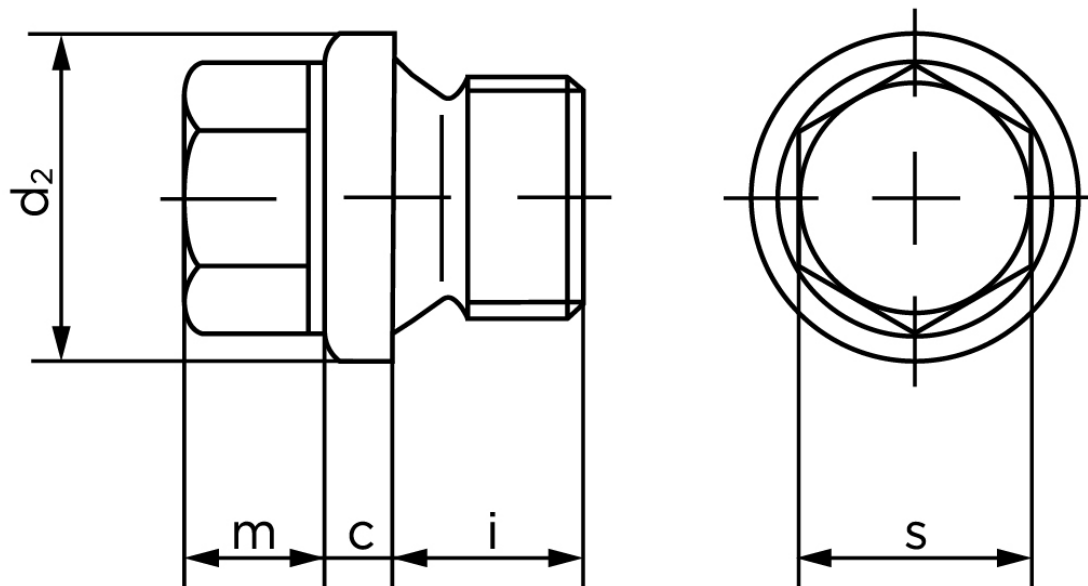

Cylindrisk Rørprop DIN 910 Ubehandlet Stål Med Rørgvind G (BSPP) 1 1/8 A (1 Stk)

SKU: 009105041125000

GTIN: 4043952144459

Norm	DIN 910
Dimensions	G (BSPP) 1 1/8
c	4
d ₂	44
m	11
s	27
i	16

Bemærk disse data er vejledende, og informationerne skal anses som vejledende, Bolte.dk stiller ingen garanti eller kan stilles til ansvar for overstående datatabel. Er du i tvivl så kontakt os på 75154999.