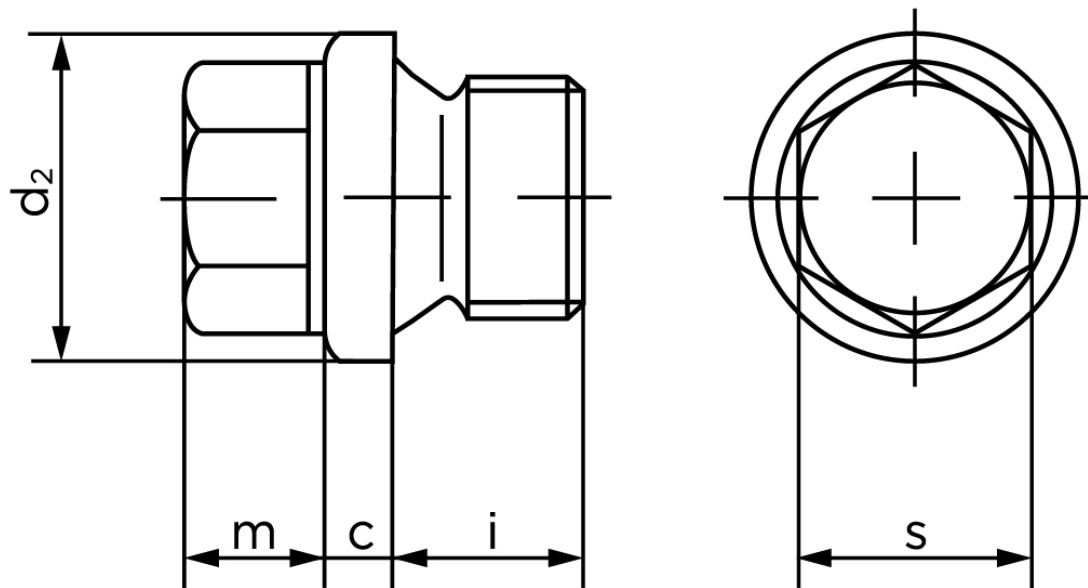

## Cylindrisk Rørprop DIN 910 Ubehandlet Stål Med Rørgvind G (BSPP) 1 3/4 A (1 Stk)

SKU: 009105041750000

GTIN: 4043952144480

Norm	DIN 910
Dimensions	G (BSPP) 1 3/4
c	5
d <sub>2</sub>	62
m	15
s	36
i	20

Bemærk disse data er vejledende, og informationerne skal anses som vejledende, Bolte.dk stiller ingen garanti eller kan stilles til ansvar for overstående datatabel. Er du i tvivl så kontakt os på 75154999.