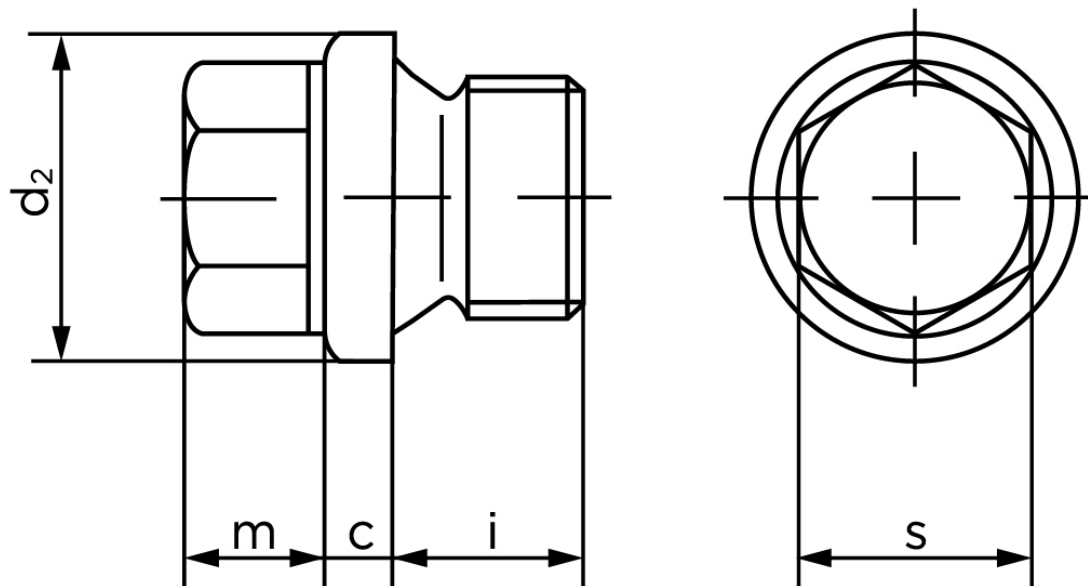

Cylindrisk Rørprop DIN 910 Ubehandlet Stål Med Rørgvind G (BSPP) 2 A (1 Stk)

SKU: 009105042000000

GTIN: 4043952144497

Norm	DIN 910
Dimensions	G (BSPP) 2
c	5
d₂	68
m	15
s	36
i	20

Bemærk disse data er vejledende, og informationerne skal anses som vejledende, Bolte.dk stiller ingen garanti eller kan stilles til ansvar for overstående datatabel. Er du i tvivl så kontakt os på 75154999.

Vil du vide mere om dette produkt

Forespørg pris her