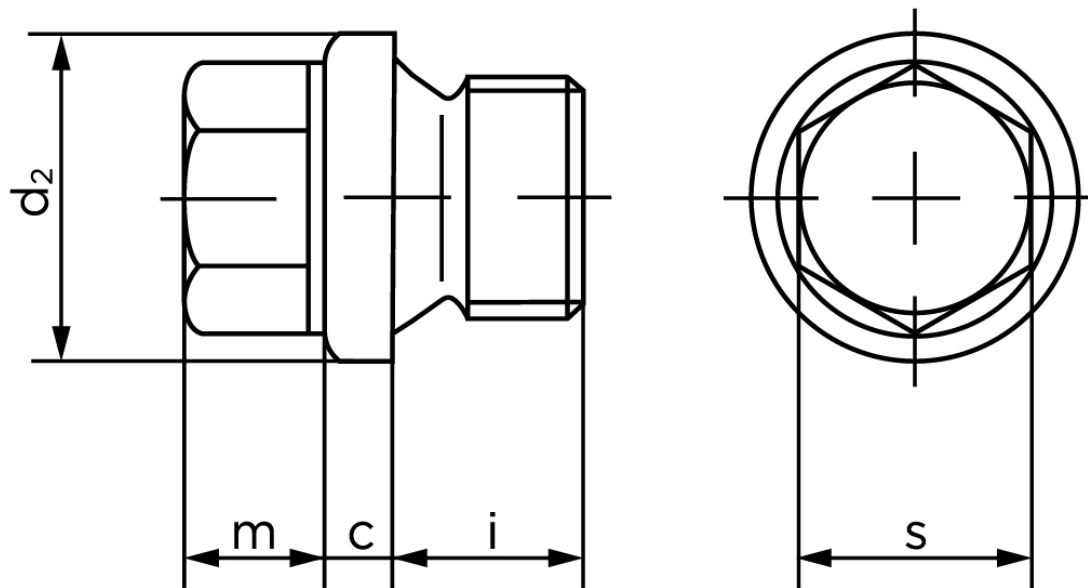

Cylindrisk Rørprop DIN 910 Messing Med Rørgvind G (BSPP) 2 A (1 Stk)

SKU: 009107042000000

GTIN: 4043952144923

Norm	DIN 910
Dimensions	G (BSPP) 2
c	5
d ₂	68
m	15
s	36
i	20

Bemærk disse data er vejledende, og informationerne skal anses som vejledende, Bolte.dk stiller ingen garanti eller kan stilles til ansvar for overstående datatabel. Er du i tvivl så kontakt os på 75154999.