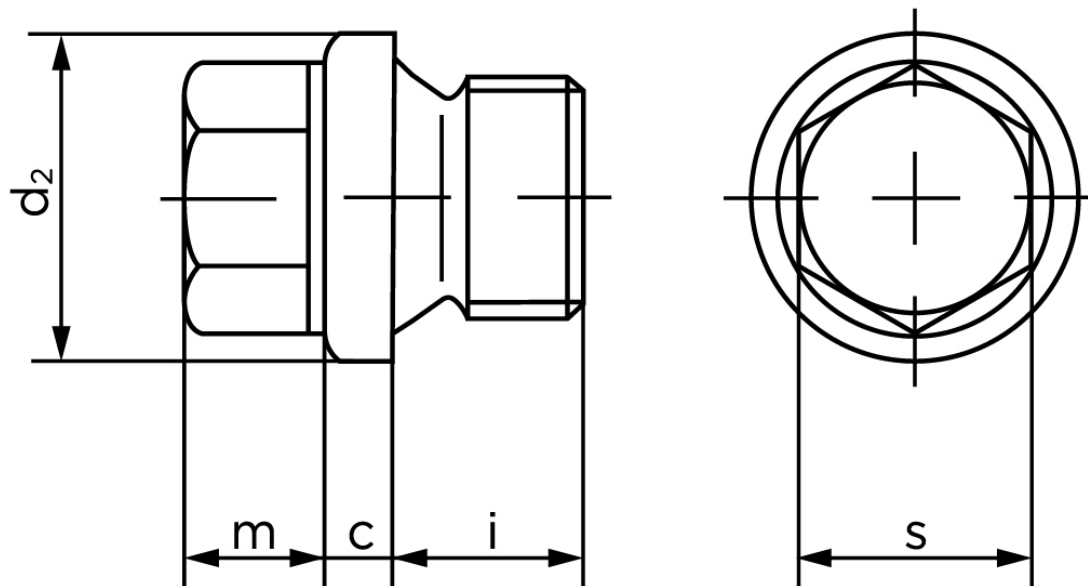

Cylindrisk Rørprop DIN 910 Rustfri-Syrefast A4 Med Rørevind G (BSPP) 2 A (1 Stk)

SKU: 009109442000000

GTIN: 4043952145128

Norm	DIN 910
Dimensions	G (BSPP) 2
c	5
d ₂	68
m	15
s	36
i	20

Bemærk disse data er vejledende, og informationerne skal anses som vejledende, Bolte.dk stiller ingen garanti eller kan stilles til ansvar for overstående datatabel. Er du i tvivl så kontakt os på 75154999.