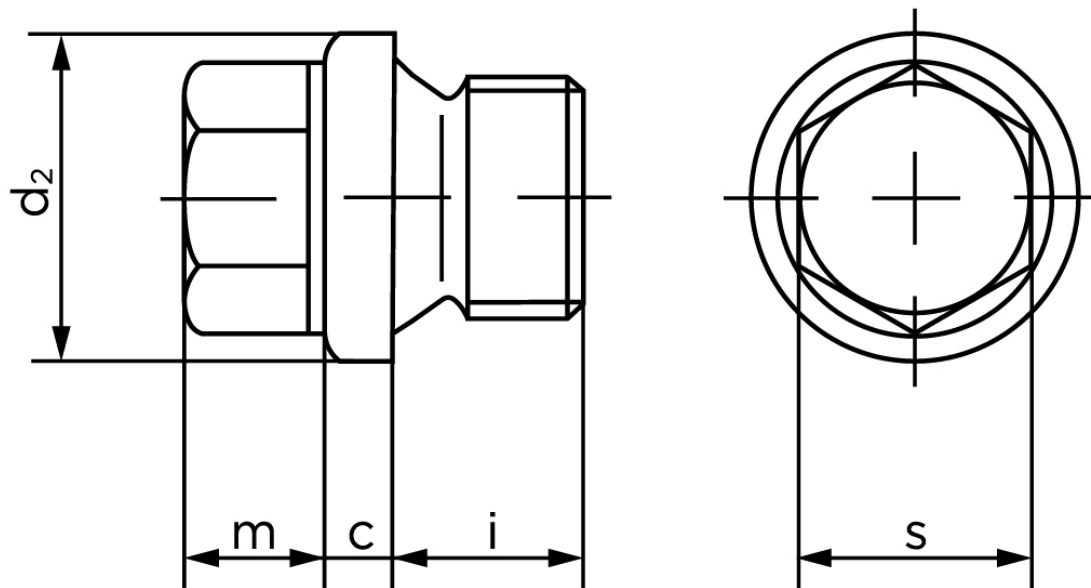

Cylindrisk Rørprop DIN 910 Messing Med Rørgvind G (BSPP) 3/4 A (25 Stk)

SKU: 009107040750000

GTIN: 4043952144886

Norm	DIN 910
Dimensions	G (BSPP) 3/4
c	4
d ₂	32
m	10
s	24
i	16

Bemærk disse data er vejledende, og informationerne skal anses som vejledende, Bolte.dk stiller ingen garanti eller kan stilles til ansvar for overstående datatabel. Er du i tvivl så kontakt os på 75154999.