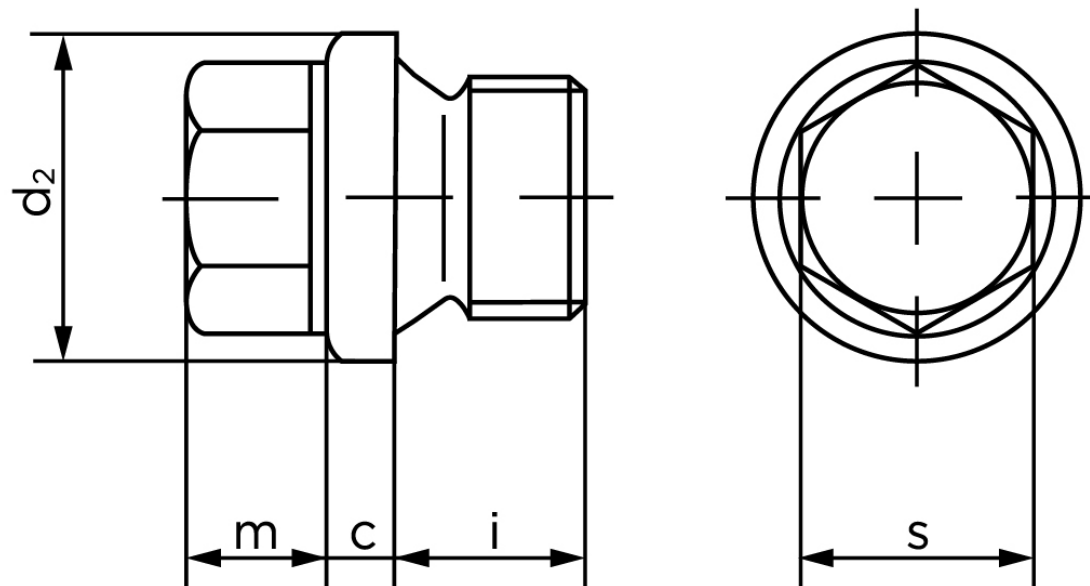

Cylindrisk Rørprop DIN 910 Inkl. Ventilation, Rørgvind G (BSPP) 3/4 A (1 Stk)

SKU: 009109540750000

GTIN: 4043952145166

Norm	DIN 910
Dimensions	G (BSPP) 3/4
c	4
d₂	32
m	10
s	24
i	16

Bemærk disse data er vejledende, og informationerne skal anses som vejledende, Bolte.dk stiller ingen garanti eller kan stilles til ansvar for overstående datatabel. Er du i tvivl så kontakt os på 75154999.

Vil du vide mere om dette produkt
Forespørg pris her