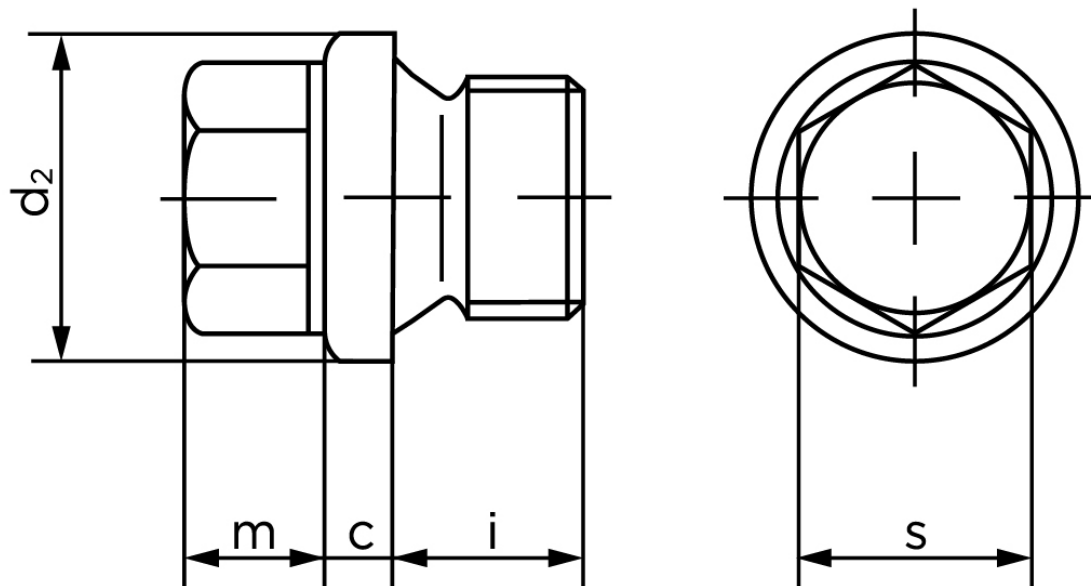

Cylindrisk Rørprop DIN 910 Inkl. Ventilation, Rørgvind G (BSPP) 3/8 A (10 Stk)

SKU: 009109540380000

GTIN: 4043952145142

Norm	DIN 910
Dimensions	G (BSPP) 3/8
c	3
d ₂	22
m	6
s	17
i	12

Bemærk disse data er vejledende, og informationerne skal anses som vejledende, Bolte.dk stiller ingen garanti eller kan stilles til ansvar for overstående datatabel. Er du i tvivl så kontakt os på 75154999.