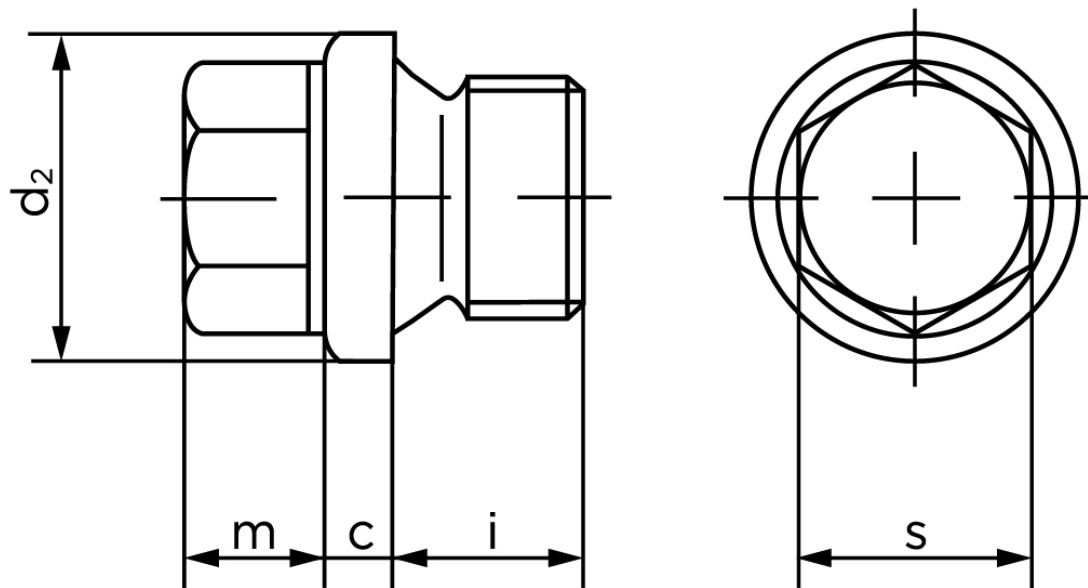

Cylindrisk Rørprop DIN 910 Messing Med Rørgvind G (BSPP) 5/8 A (25 Stk)

SKU: 009107040580000

GTIN: 4043952144879

Norm	DIN 910
Dimensions	G (BSPP) 5/8
c	4
d ₂	28
m	8
s	22
i	14

Bemærk disse data er vejledende, og informationerne skal anses som vejledende, Bolte.dk stiller ingen garanti eller kan stilles til ansvar for overstående datatabel. Er du i tvivl så kontakt os på 75154999.