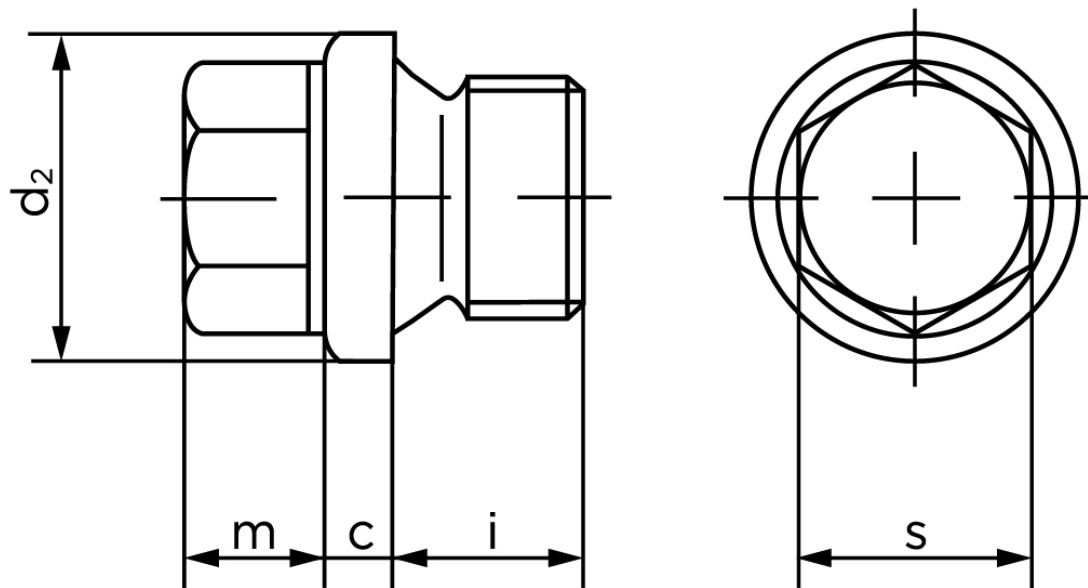

## Cylindrisk Rørprop DIN 910 Ubehandlet Stål Med Fingevind M10x1 (100 Stk)

SKU: 009105000100100

GTIN: 4043952144114

Norm	DIN 910
Dimensions	10
c	3
d <sub>2</sub>	14
m	6
s	10
i	8

Bemærk disse data er vejledende, og informationerne skal anses som vejledende, Bolte.dk stiller ingen garanti eller kan stilles til ansvar for overstående datatabel. Er du i tvivl så kontakt os på 75154999.