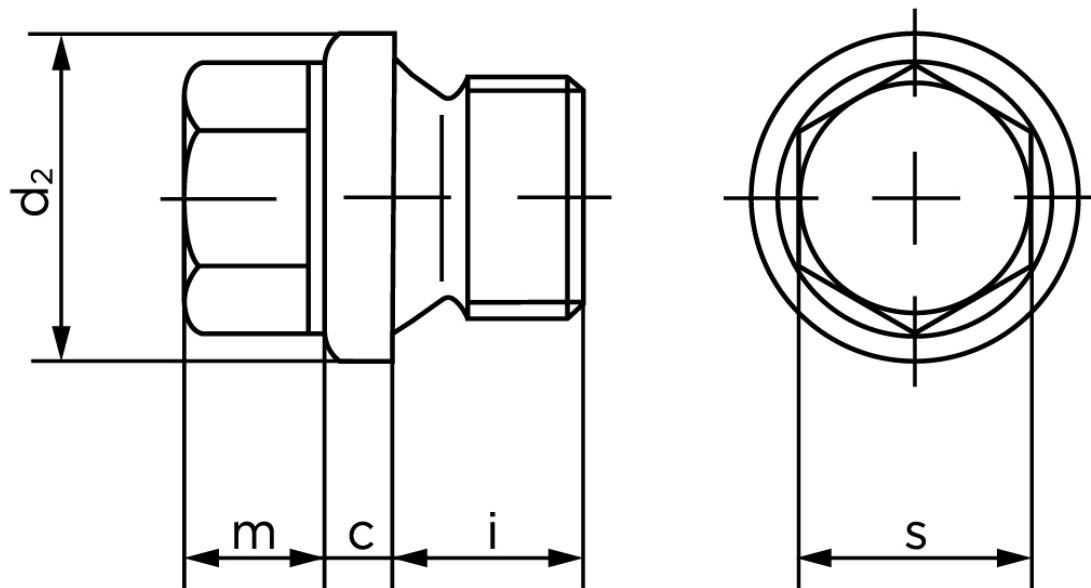

## Cylindrisk Rørprop DIN 910 Elforzinket Stål Med Fingevind M10x1 (100 Stk)

SKU: 009105100100100

GTIN: 4043952144503

Norm	DIN 910
Dimensions	10
c	3
d <sub>2</sub>	14
m	6
s	10
i	8

Bemærk disse data er vejledende, og informationerne skal anses som vejledende, Bolte.dk stiller ingen garanti eller kan stilles til ansvar for overstående datatabel. Er du i tvivl så kontakt os på 75154999.