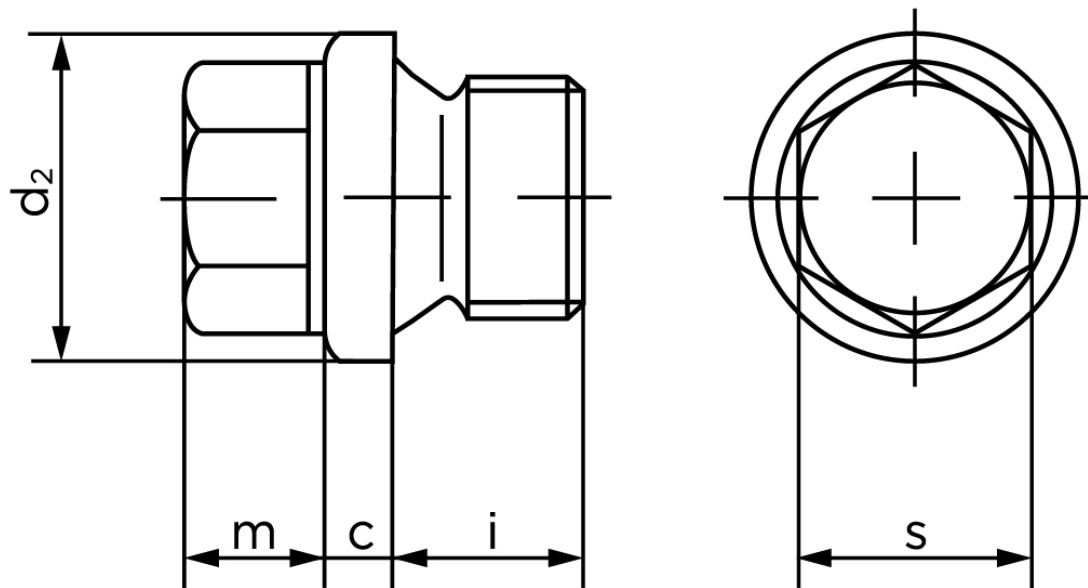

Cylindrisk Rørprop DIN 910 Messing Med Fingevind M10x1 (100 Stk)

SKU: 009107000100100

GTIN: 4043952144749

Norm	DIN 910
Dimensions	10
c	3
d ₂	14
m	6
s	10
i	8

Bemærk disse data er vejledende, og informationerne skal anses som vejledende, Bolte.dk stiller ingen garanti eller kan stilles til ansvar for overstående datatabel. Er du i tvivl så kontakt os på 75154999.