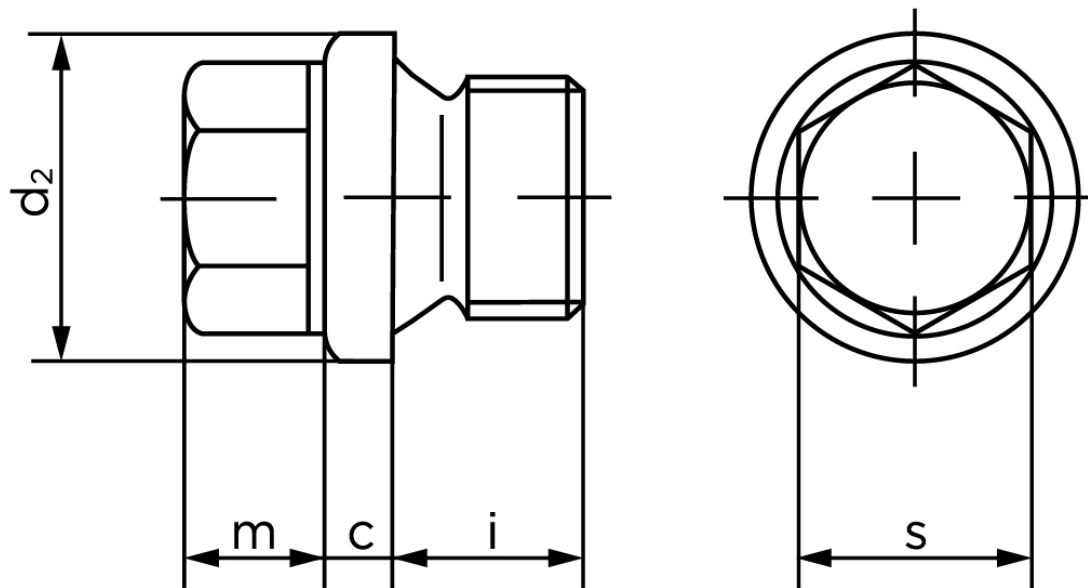

Cylindrisk Rørprop DIN 910 Rustfri-Syrefast A4 Med Fingevind M10x1 (10 Stk)

SKU: 009109400100100

GTIN: 4043952144930

Norm	DIN 910
Dimensions	10
c	3
d ₂	14
m	6
s	10
i	8

Bemærk disse data er vejledende, og informationerne skal anses som vejledende, Bolte.dk stiller ingen garanti eller kan stilles til ansvar for overstående datatabel. Er du i tvivl så kontakt os på 75154999.