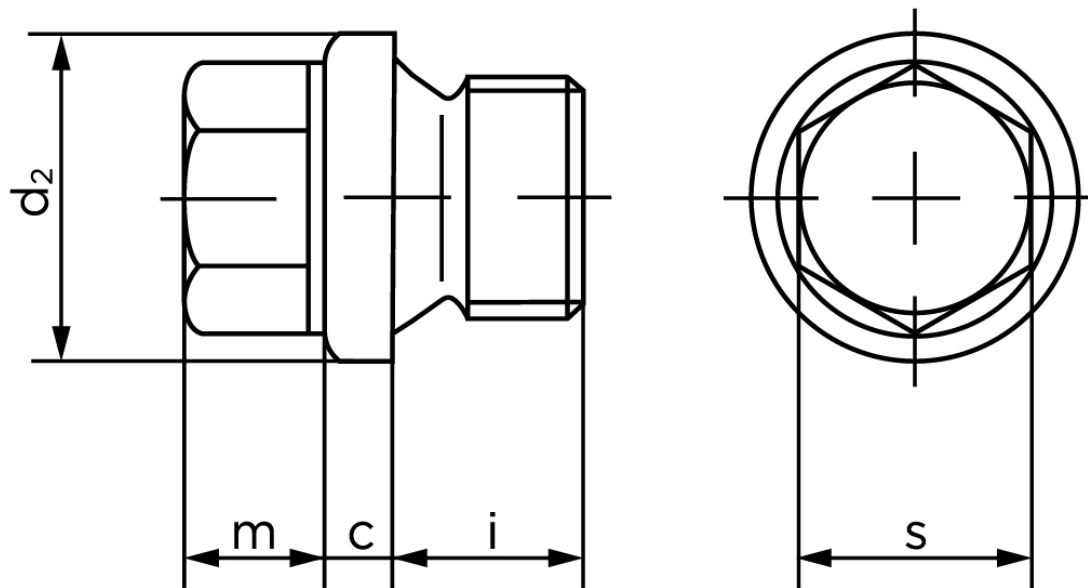

Cylindrisk Rørprop DIN 910 Ubehandlet Stål Med Fingevind M12x1,5 (50 Stk)

SKU: 009105000120150

GTIN: 4043952144121

Norm	DIN 910
Dimensions	12
c	3
d ₂	17
m	6
s	13
i	12

Bemærk disse data er vejledende, og informationerne skal anses som vejledende, Bolte.dk stiller ingen garanti eller kan stilles til ansvar for overstående datatabel. Er du i tvivl så kontakt os på 75154999.