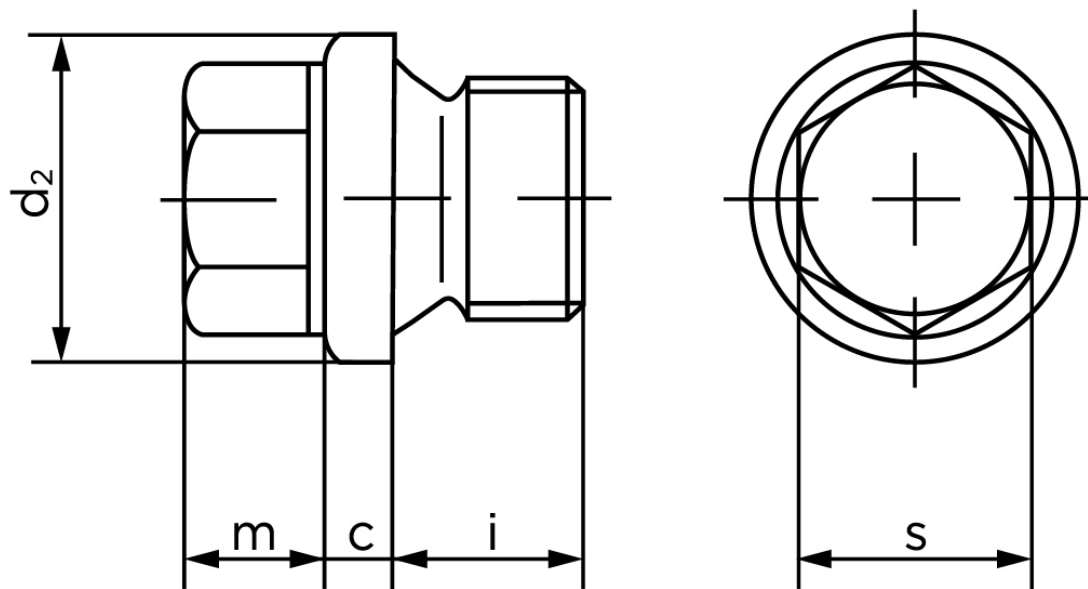

## Cylindrisk Rørprop DIN 910 Elforzinket Stål Med Fingevind M12x1,5 (50 Stk)

SKU: 009105100120150

GTIN: 4043952144510

Norm	DIN 910
Dimensions	12
c	3
d <sub>2</sub>	17
m	6
s	13
i	12

Bemærk disse data er vejledende, og informationerne skal anses som vejledende, Bolte.dk stiller ingen garanti eller kan stilles til ansvar for overstående datatabel. Er du i tvivl så kontakt os på 75154999.