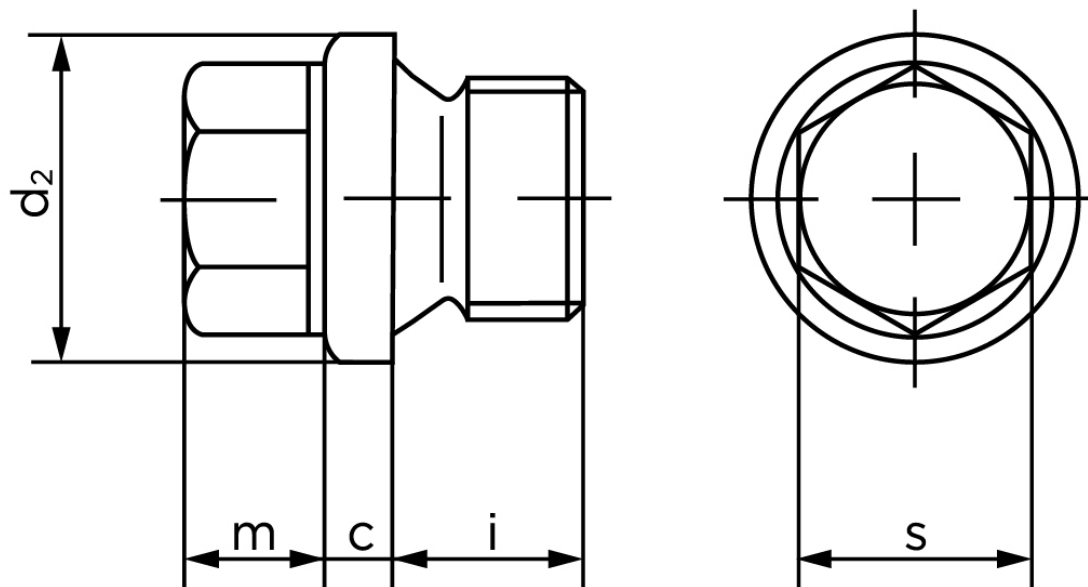

Cylindrisk Rørprop DIN 910 Messing Med Fingevind M12x1,5 (50 Stk)

SKU: 009107000120150

GTIN: 4043952144756

Norm	DIN 910
Dimensions	12
c	3
d ₂	17
m	6
s	13
i	12

Bemærk disse data er vejledende, og informationerne skal anses som vejledende, Bolte.dk stiller ingen garanti eller kan stilles til ansvar for overstående datatabel. Er du i tvivl så kontakt os på 75154999.