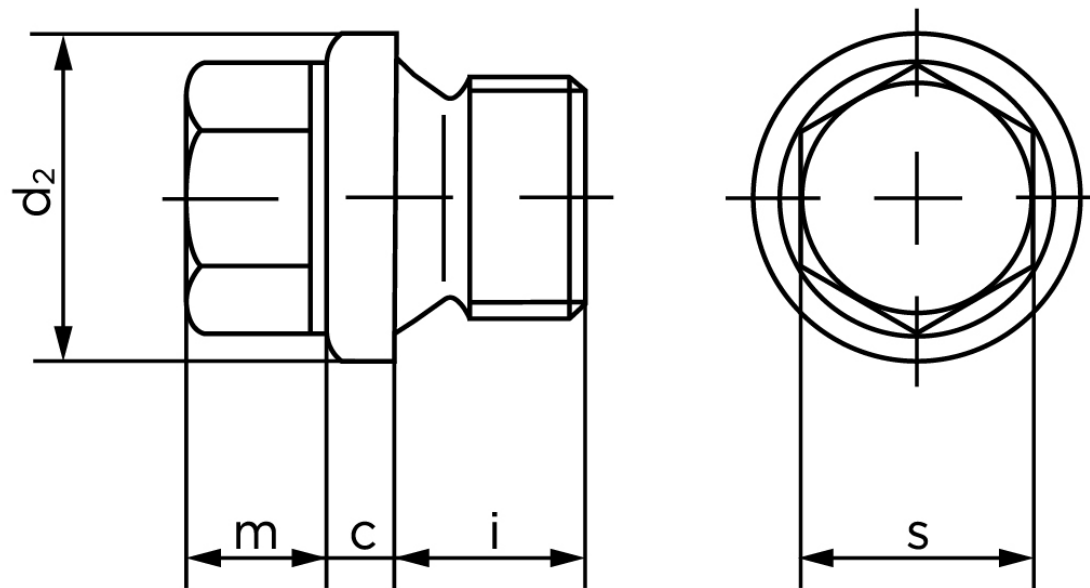

## Cylindrisk Rørprop DIN 910 Ubehandlet Stål Med Fingevind M14x1,5 (50 Stk)

SKU: 009105000140150

GTIN: 4043952144138

Norm	DIN 910
Dimensions	14
c	3
d <sub>2</sub>	19
m	6
s	13
i	12

Bemærk disse data er vejledende, og informationerne skal anses som vejledende, Bolte.dk stiller ingen garanti eller kan stilles til ansvar for overstående datatabel. Er du i tvivl så kontakt os på 75154999.