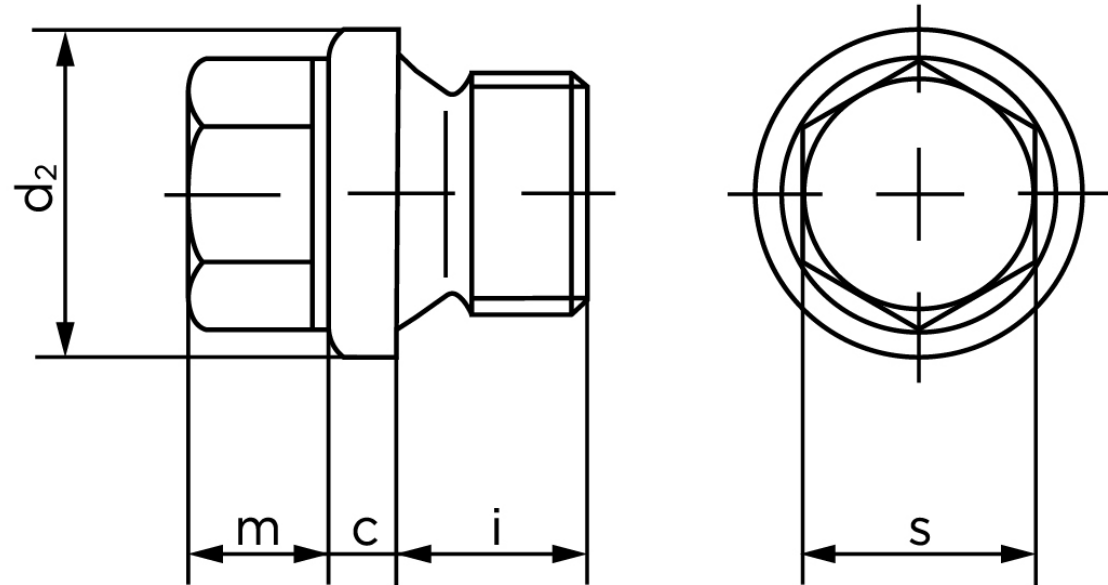

Cylindrisk Rørprop DIN 910 Elforzinket Stål Med Fingevind M14x1,5 (50 Stk)

SKU: 009105100140150

GTIN: 4043952144527

Norm	DIN 910
Dimensions	14
c	3
d ₂	19
m	6
s	13
i	12

Bemærk disse data er vejledende, og informationerne skal anses som vejledende, Bolte.dk stiller ingen garanti eller kan stilles til ansvar for overstående datatabel. Er du i tvivl så kontakt os på 75154999.