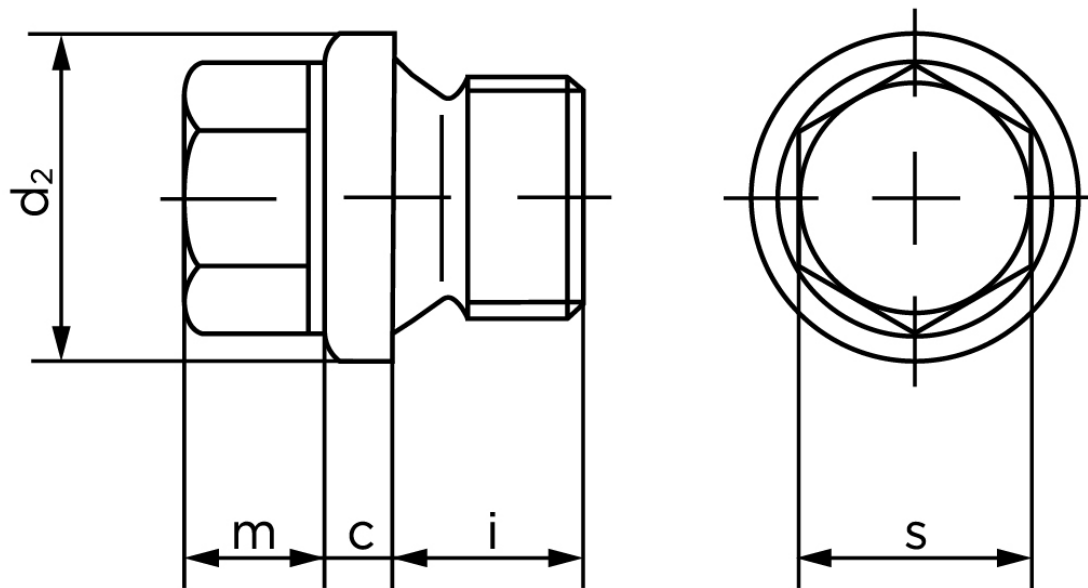

## Cylindrisk Rørprop DIN 910 Messing Med Fingevind M14x1,5 (50 Stk)

SKU: 009107000140150

GTIN: 4043952144763

Norm	DIN 910
Dimensions	14
c	3
d <sub>2</sub>	19
m	6
s	13
i	12

Bemærk disse data er vejledende, og informationerne skal anses som vejledende, Bolte.dk stiller ingen garanti eller kan stilles til ansvar for overstående datatabel. Er du i tvivl så kontakt os på 75154999.