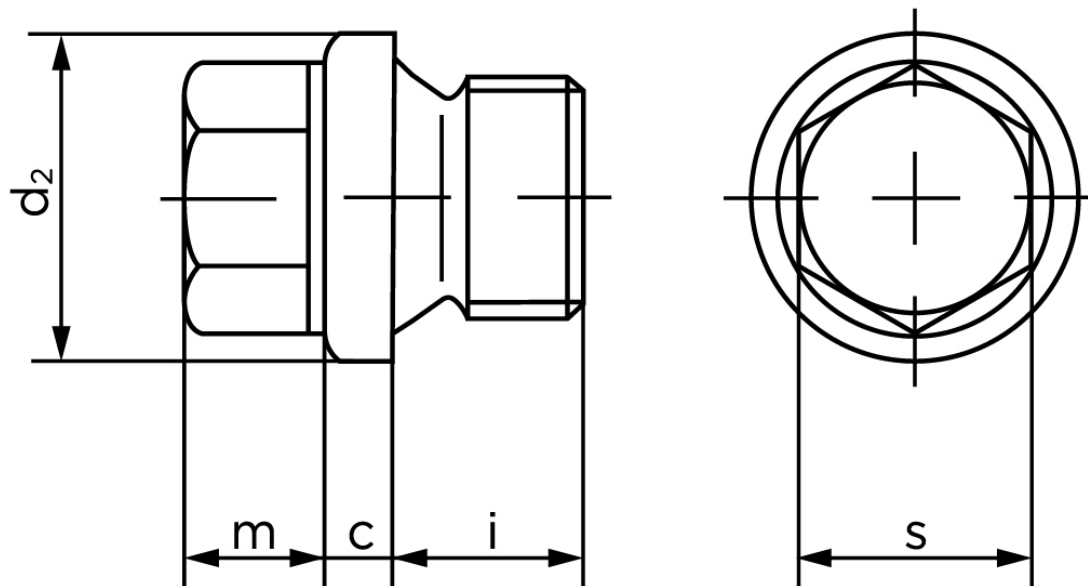

Cylindrisk Rørprop DIN 910 Rustfri-Syrefast A4 Med Fingevind M14x1,5 (10 Stk)

SKU: 009109400140150

GTIN: 4043952144954

Norm	DIN 910
Dimensions	14
c	3
d ₂	19
m	6
s	13
i	12

Bemærk disse data er vejledende, og informationerne skal anses som vejledende, Bolte.dk stiller ingen garanti eller kan stilles til ansvar for overstående datatabel. Er du i tvivl så kontakt os på 75154999.