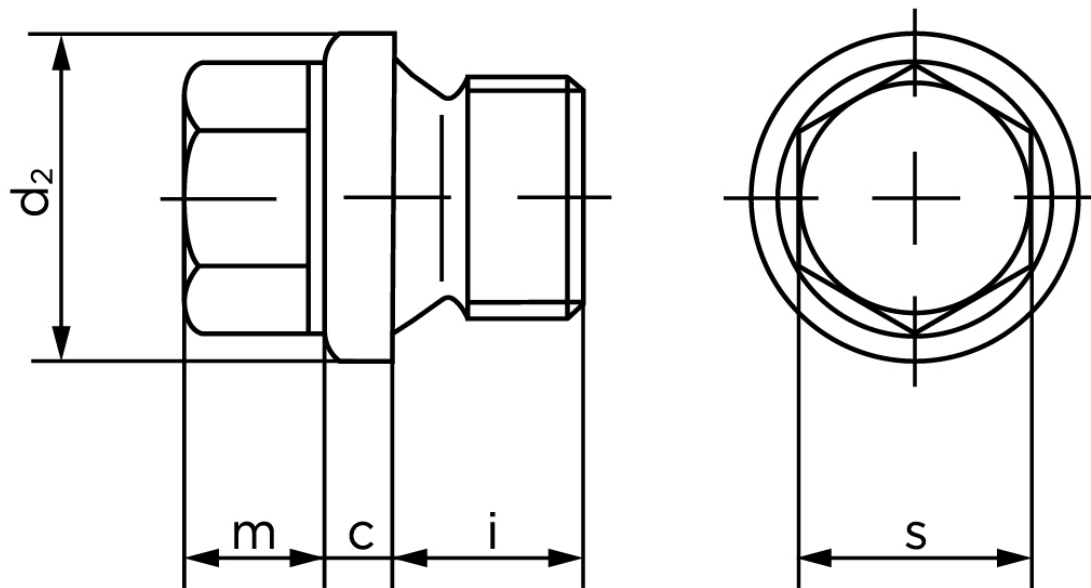

Cylindrisk Rørprop DIN 910 Rustfri-Syrefast A4 Med Fingevind M16x1,5 (1 Stk)

SKU: 009109400160150

GTIN: 4043952144961

Norm	DIN 910
Dimensions	16
c	3
d ₂	21
m	6
s	17
i	12

Bemærk disse data er vejledende, og informationerne skal anses som vejledende, Bolte.dk stiller ingen garanti eller kan stilles til ansvar for overstående datatabel. Er du i tvivl så kontakt os på 75154999.