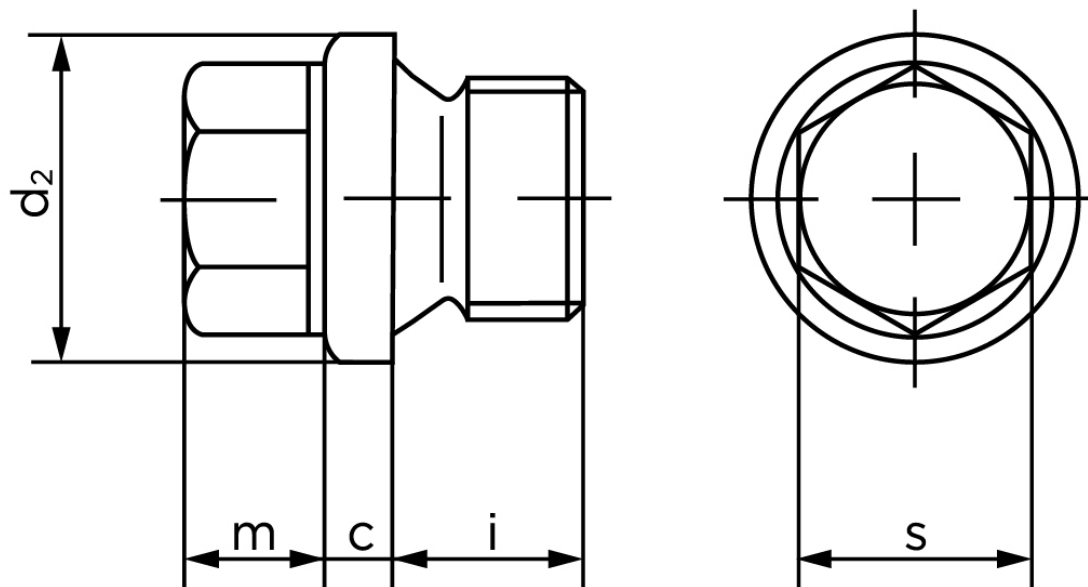

Cylindrisk Rørprop DIN 910 Elforzinket Stål Med Fingevind M18x1,5 (25 Stk)

SKU: 009105100180150

GTIN: 4043952144541

Norm	DIN 910
Dimensions	18
c	4
d₂	23
m	6
s	17
i	12

Bemærk disse data er vejledende, og informationerne skal anses som vejledende, Bolte.dk stiller ingen garanti eller kan stilles til ansvar for overstående datatabel. Er du i tvivl så kontakt os på 75154999.

Vil du vide mere om dette produkt

Forespørg pris her