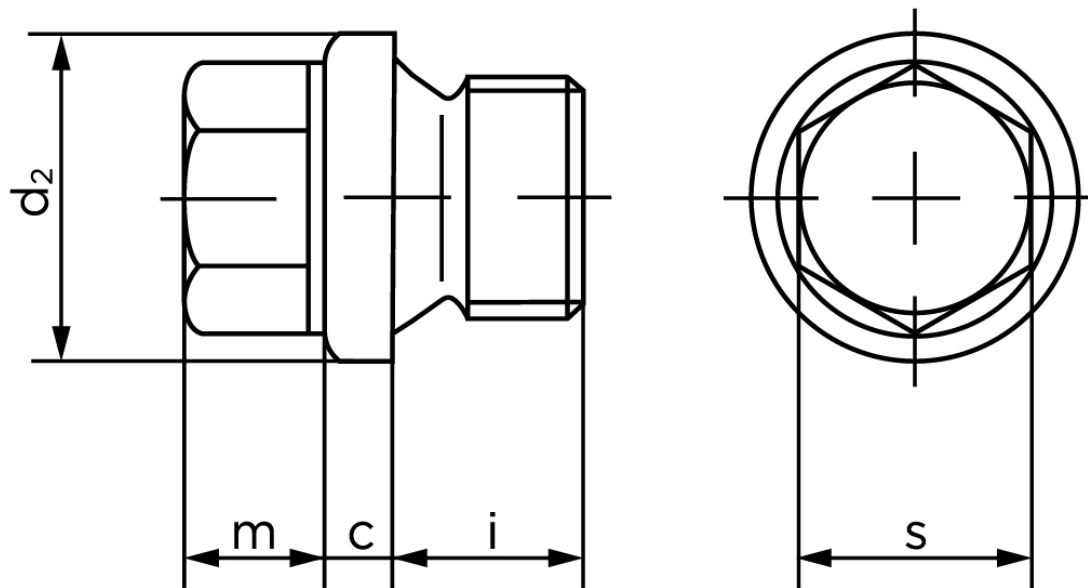

Cylindrisk Rørprop DIN 910 Elforzinket Stål Med Fingevind M20x1,5 (25 Stk)

SKU: 009105100200150

GTIN: 4043952144558

Norm	DIN 910
Dimensions	20
c	4
d ₂	25
m	8
s	19
i	14

Bemærk disse data er vejledende, og informationerne skal anses som vejledende, Bolte.dk stiller ingen garanti eller kan stilles til ansvar for overstående datatabel. Er du i tvivl så kontakt os på 75154999.